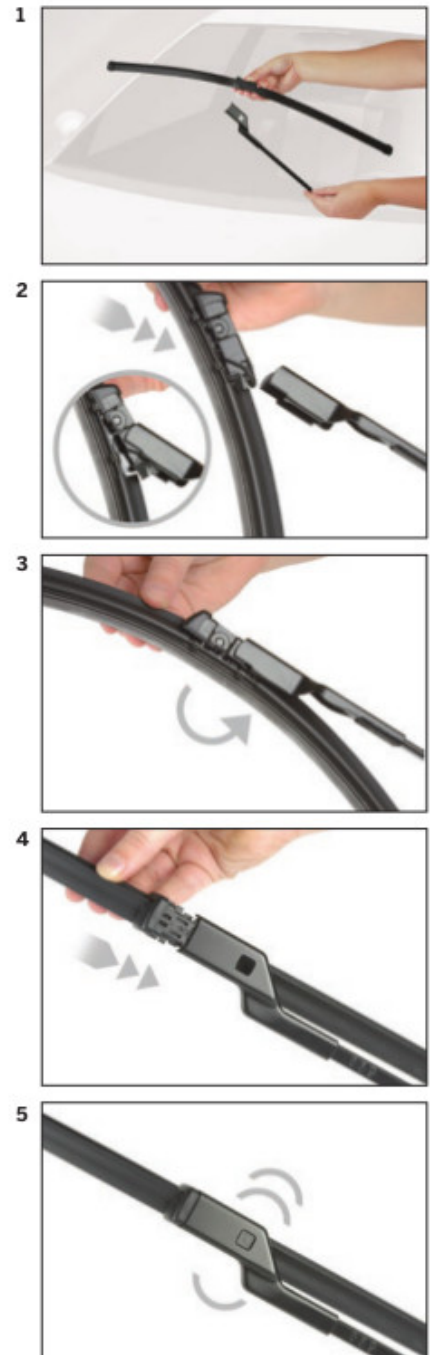

#### **Budowa wycieraczek Bosch Aerotwin :**

1. Powłoka poślizgowa zmniejszająca siłę tarcia.
2. Górna krawędź gumki zapewniająca bezgłośną pracę.
3. Dolna krawędź pióra gwarantująca czyszczenie bez smug

#### **Zalety wycieraczek Bosch Aerotwin :**

nowoczesna konstrukcja bezprzegubowa  
najwyższa jakość wykonania klasy Premium  
dobra aerodynamika dzięki korpusowi wycieraczki w kształcie spojlera  
bezgłośna praca  
czyszczenie bez smug  
długa żywotność  
odporność na korozję  
łatwy montaż

**BOSCH**

Instrukcja montażu

**de** Schnittstelle  
**en** Interface  
**fr** Connexion  
**es** La conexión

**de** Demontage  
**en** Remove the old blade  
**fr** Démontage  
**es** Desmontaje

**de** Montage  
**en** Fit the new blade  
**fr** Montage  
**es** Montaje