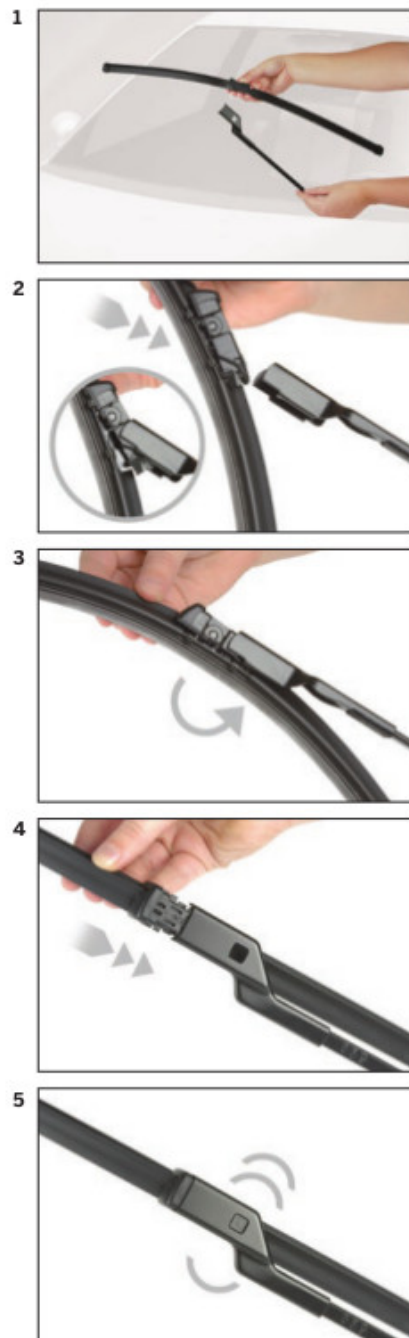

Bosch Aerotwin to seria nowoczesnych, bezprzegubowych wycieraczek, nie posiadających metalowych przegubów. Płaska i sprężysta szyna **Evodium**, odpowiadająca za właściwe przyleganie wycieraczki do szyby, zastąpiła tradycyjną, szkieletową konstrukcję. Długość pióra zbierającego wodę oraz sposób mocowania, dopasowane są do konkretnego modelu auta.

AEROTWIN

Budowa wycieraczek Bosch Aerotwin :

1. Powłoka poślizgowa zmniejszająca siłę tarcia.
2. Górna krawędź gumki zapewniająca bezgłośną pracę.
3. Dolna krawędź pióra gwarantująca czyszczenie bez smug

Zalety wycieraczek Bosch Aerotwin :

nowoczesna konstrukcja bezprzegubowa
najwyższa jakość wykonania klasy Premium
dobra aerodynamika dzięki korpusowi wycieraczki w kształcie spojlera
bezgłośna praca
czyszczenie bez smug
długa żywotność
odporność na korozję
łatwy montaż

BOSCH

Instrukcja montażu

de Schnittstelle
en Interface
fr Connexion
es La conexión

de Demontage
en Remove the old blade
fr Démontage
es Desmontaje

de Montage
en Fit the new blade
fr Montage
es Montaje

Montaż wycieraczek Bosch Aerotwin