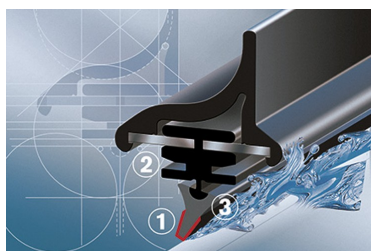

Bosch Aerotwin to seria nowoczesnych, bezprzegubowych wycieraczek, nie posiadających metalowych przegubów. Płaska i sprężysta szyna **Evodium**, odpowiadająca za właściwe przyleganie wycieraczki do szyby, zastąpiła tradycyjną, szkieletową konstrukcję. Długość pióra zbierającego wodę oraz sposób mocowania, dopasowane są do konkretnego modelu auta.

Największym atutem nowych wycieraczek **Bosch Aerotwin** jest, oprócz bardzo dobrego przylegania do szyby, **jakość i trwałość** wykonania czyli to, co powinno charakteryzować produkty **klasy Premium**. Ze względu na nieprzeciętne właściwości nowego rodzaju wycieraczek, wielu producentów aut zdecydowało o wprowadzeniu Bosch Aerotwin na **pierwszy montaż**.

Płaskie wycieraczki **Bosch** spisują się bardzo dobrze w **każdych** warunkach pogodowych. Szczególne znaczenie ma **korpus wycieraczki**, który pełni jednocześnie funkcję **spojlera** dociskającego wycieraczkę do szyby przy większych prędkościach. Całość uzupełnia **adapter Quick-Clip**, dzięki któremu montaż wycieraczek **Aerotwin** staje się bezproblemowy.

AEROTWIN

Budowa wycieraczek Bosch Aerotwin :

1. Powłoka poślizgowa zmniejszająca siłę tarcia.
2. Górna krawędź gumki zapewniająca bezgłośną pracę.
3. Dolna krawędź pióra gwarantująca czyszczenie bez smug