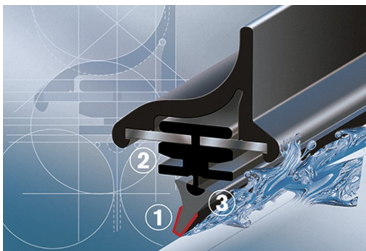

strona pasażera (prawa) : **475 mm**

Bosch Aerotwin to seria nowoczesnych, bezprzegubowych wycieraczek, nie posiadających metalowych przegubów. Płaska i sprężysta szyna **Evodium**, odpowiadająca za właściwe przyleganie wycieraczki do szyby, zastąpiła tradycyjną, szkieletową konstrukcję. Długość pióra zbierającego wodę oraz sposób mocowania, dopasowane są do konkretnego modelu auta.

Największym atutem nowych wycieraczek **Bosch Aerotwin** jest, oprócz bardzo dobrego przylegania do szyby, **jakość i trwałość** wykonania czyli to, co powinno charakteryzować produkty **klasy Premium**. Ze względu na nieprzeciętne właściwości nowego rodzaju wycieraczek, wielu producentów aut zdecydowało o wprowadzeniu Bosch Aerotwin na **pierwszy montaż**.

Płaskie wycieraczki **Bosch** spisują się bardzo dobrze w **każdych** warunkach pogodowych. Szczególne znaczenie ma **korpus wycieraczki**, który pełni jednocześnie funkcję **spojlera** dociskającego wycieraczkę do szyby przy większych prędkościach. Całość uzupełnia **adapter Quick-Clip**, dzięki któremu montaż wycieraczek **Aerotwin** staje się bezproblemowy.

AEROTWIN

Budowa wycieraczek Bosch Aerotwin :

1. Powłoka poślizgowa zmniejszająca siłę tarcia.
2. Górna krawędź gumki zapewniająca bezgłośną pracę.
3. Dolna krawędź pióra gwarantująca czyszczenie bez smug