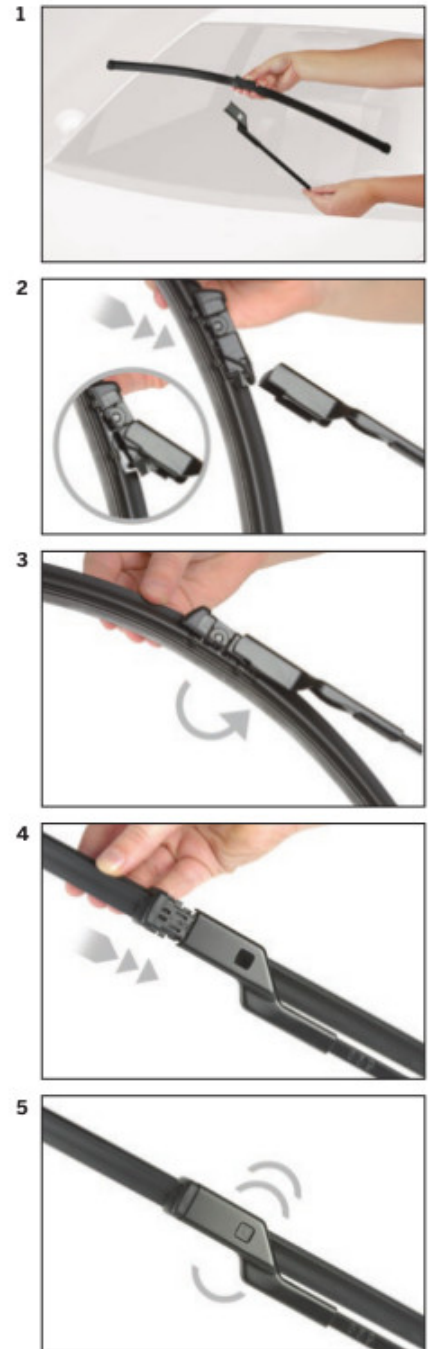

strona pasażera (prawa) : **575 mm**

Bosch Aerotwin to seria nowoczesnych, bezprzegubowych wycieraczek, nie posiadających metalowych przegubów. Płaska i sprężysta szyna **Evodium**, odpowiadająca za właściwe przyleganie wycieraczki do szyby, zastąpiła tradycyjną, szkieletową konstrukcję. Długość pióra zbierającego wodę oraz sposób mocowania, dopasowane są do konkretnego modelu auta.

AEROTWIN

Budowa wycieraczek Bosch Aerotwin :

1. Powłoka poślizgowa zmniejszająca siłę tarcia.
2. Górna krawędź gumki zapewniająca bezgłośną pracę.
3. Dolna krawędź pióra gwarantująca czyszczenie bez smug

Zalety wycieraczek Bosch Aerotwin :

nowoczesna konstrukcja bezprzegubowa
najwyższa jakość wykonania klasy Premium
dobra aerodynamika dzięki korpusowi wycieraczki w kształcie spojlera
bezgłośna praca
czyszczenie bez smug
długa żywotność
odporność na korozję
łatwy montaż

BOSCH

Instrukcja montażu

de Schnittstelle
en Interface
fr Connexion
es La conexión

de Demontage
en Remove the old blade
fr Démontage
es Desmontaje

de Montage
en Fit the new blade
fr Montage
es Montaje

Montaż wycieraczek Bosch Aerotwin