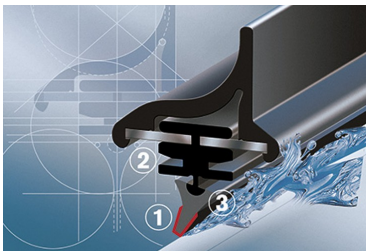

Bosch Aerotwin to seria nowoczesnych, bezprzegubowych wycieraczek, nie posiadających metalowych przegubów. Płaska i sprężysta szyna **Evodium**, odpowiadająca za właściwe przyleganie wycieraczki do szyby, zastąpiła tradycyjną, szkieletową konstrukcję. Długość pióra zbierającego wodę oraz sposób mocowania, dopasowane są do konkretnego modelu auta.

Największym atutem nowych wycieraczek **Bosch Aerotwin** jest, oprócz bardzo dobrego przylegania do szyby, **jakość i trwałość** wykonania czyli to, co powinno charakteryzować produkty **klasy Premium**. Ze względu na nieprzeciętne właściwości nowego rodzaju wycieraczek, wielu producentów aut zdecydowało o wprowadzeniu Bosch Aerotwin na **pierwszy montaż**.

Płaskie wycieraczki **Bosch** spisują się bardzo dobrze w **każdych** warunkach pogodowych. Szczególne znaczenie ma **korpus wycieraczki**, który pełni jednocześnie funkcję **spojlera** dociskającego wycieraczkę do szyby przy większych prędkościach. Całość uzupełnia **adapter Quick-Clip**, dzięki któremu montaż wycieraczek **Aerotwin** staje się bezproblemowy.

AEROTWIN

Budowa wycieraczek Bosch Aerotwin :

1. Powłoka poślizgowa zmniejszająca siłę tarcia.
2. Górna krawędź gumki zapewniająca bezgłośną pracę.
3. Dolna krawędź pióra gwarantująca czyszczenie bez smug