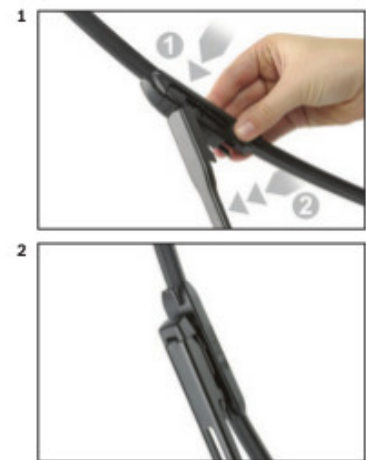

AEROTWIN

Budowa wycieraczek Bosch Aerotwin :

1. Powłoka poślizgowa zmniejszająca siłę tarcia.
2. Górna krawędź gumki zapewniająca bezgłośną pracę.
3. Dolna krawędź pióra gwarantująca czyszczenie bez smug

BOSCH

Instrukcja montażu

de Schnittstelle
en Interface
fr Connexion
es La conexión

de Demontage
en Remove the old blade
fr Démontage
es Desmontaje

de Montage
en Fit the new blade
fr Montage
es Montaje

Montaż wycieraczek Bosch Aerotwin