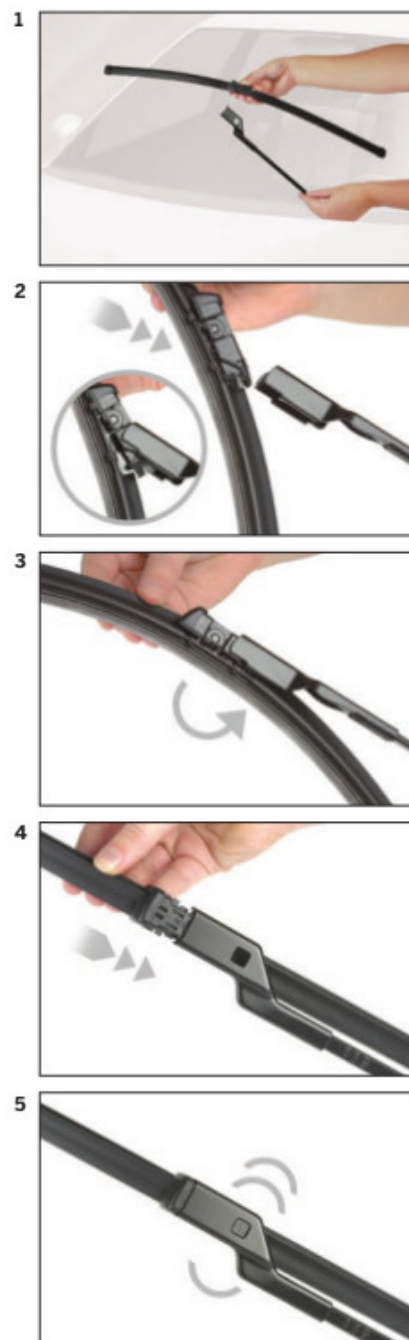

strona pasażera (prawa) : **450 mm**

Bosch Aerotwin to seria nowoczesnych, bezprzegubowych wycieraczek, nie posiadających metalowych przegubów. Płaska i sprężysta szyna **Evodium**, odpowiadająca za właściwe przyleganie wycieraczki do szyby, zastąpiła tradycyjną, szkieletową konstrukcję. Długość pióra zbierającego wodę oraz sposób mocowania, dopasowane są do konkretnego modelu auta.

AEROTWIN

Budowa wycieraczek Bosch Aerotwin :

1. Powłoka poślizgowa zmniejszająca siłę tarcia.
2. Górna krawędź gumki zapewniająca bezgłośną pracę.
3. Dolna krawędź pióra gwarantująca czyszczenie bez smug

Zalety wycieraczek Bosch Aerotwin :

nowoczesna konstrukcja bezprzegubowa
najwyższa jakość wykonania klasy Premium
dobra aerodynamika dzięki korpusowi wycieraczki w kształcie spojlera
bezgłośna praca
czyszczenie bez smug
długa żywotność
odporność na korozję
łatwy montaż

BOSCH

Instrukcja montażu

de Schnittstelle
en Interface
fr Connexion
es La conexión

de Demontage
en Remove the old blade
fr Démontage
es Desmontaje

de Montage
en Fit the new blade
fr Montage
es Montaje

Montaż wycieraczek Bosch Aerotwin