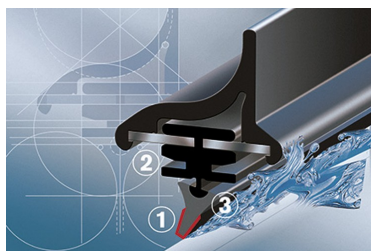

Bosch Aerotwin to seria nowoczesnych, bezprzegubowych wycieraczek, nie posiadających metalowych przegubów. Płaska i sprężysta szyna **Evodium**, odpowiadająca za właściwe przyleganie wycieraczki do szyby, zastąpiła tradycyjną, szkieletową konstrukcję. Długość pióra zbierającego wodę oraz sposób mocowania, dopasowane są do konkretnego modelu auta.

Największym atutem nowych wycieraczek **Bosch Aerotwin** jest, oprócz bardzo dobrego przylegania do szyby, **jakość i trwałość** wykonania czyli to, co powinno charakteryzować produkty **klasy Premium**. Ze względu na nieprzeciętne właściwości nowego rodzaju wycieraczek, wielu producentów aut zdecydowało o wprowadzeniu Bosch Aerotwin na **pierwszy montaż**.

Płaskie wycieraczki **Bosch** spisują się bardzo dobrze w **każdych** warunkach pogodowych. Szczególne

znaczenie ma **korpus wycieraczki**, który pełni jednocześnie funkcję **spojlera** dociskającego wycieraczkę do szyby przy większych prędkościach. Całość uzupełnia **dedykowany adapter** zgodny z fabrycznym, dzięki któremu montaż wycieraczek **Aerotwin** staje się bezproblemowy.

AEROTWIN

Budowa wycieraczek Bosch Aerotwin :

1. Powłoka poślizgowa zmniejszająca siłę tarcia.
2. Górna krawędź gumki zapewniająca bezgłośnie pracę.
3. Dolna krawędź pióra gwarantująca czyszczenie bez smug