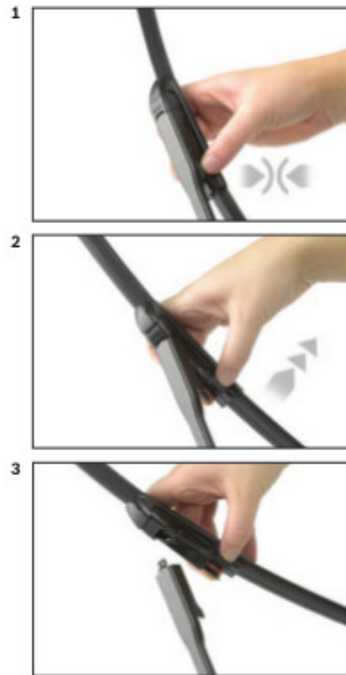

de Demontage
en Remove the old blade
fr Démontage
es Desmontaje