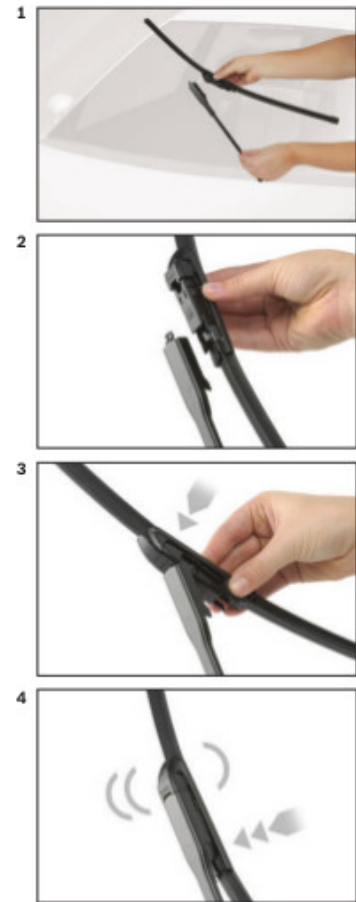

Płaskie wycieraczki **Bosch** spisują się bardzo dobrze w **każdych** warunkach pogodowych. Szczególne znaczenie ma **korpus wycieraczki**, który pełni jednocześnie funkcję **spojlera** dociskającego wycieraczkę do szyby przy większych prędkościach. Całość uzupełnia **dedykowany adapter** zgodny z fabrycznym, dzięki któremu montaż wycieraczek **Aerotwin** staje się bezproblemowy.

AEROTWIN

Budowa wycieraczek Bosch Aerotwin :

1. Powłoka poślizgowa zmniejszająca siłę tarcia.
2. Górna krawędź gumki zapewniająca bezgłośną pracę.
3. Dolna krawędź pióra gwarantująca czyszczenie bez smug

Zalety wycieraczek Bosch Aerotwin :

nowoczesna konstrukcja bezprzegubowa
najwyższa jakość wykonania klasy Premium
dobra aerodynamika dzięki korpusowi wycieraczki w kształcie spojlera
bezgłośna praca
czyszczenie bez smug
długa żywotność
odporność na korozję
łatwy montaż

BOSCH

Instrukcja montażu

de Schnittstelle
en Interface
fr Connexion
es La conexión

de Demontage
en Remove the old blade
fr Démontage
es Desmontaje

de Montage
en Fit the new blade
fr Montage
es Montaje

Montaż wycieraczek Bosch Aerotwin