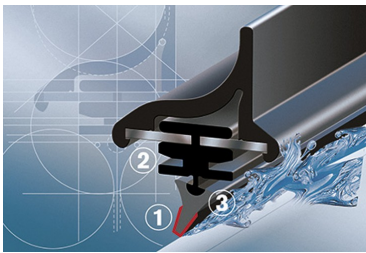

strona pasażera (prawa) : **400 mm**

Bosch Aerotwin to seria nowoczesnych, bezprzegubowych wycieraczek, nie posiadających metalowych przegubów. Płaska i sprężysta szyna **Evodium**, odpowiadająca za właściwe przyleganie wycieraczki do szyby, zastąpiła tradycyjną, szkieletową konstrukcję. Długość pióra zbierającego wodę oraz sposób mocowania, dopasowane są do konkretnego modelu auta.

Największym atutem nowych wycieraczek **Bosch Aerotwin** jest, oprócz bardzo dobrego przylegania do szyby, **jakość i trwałość** wykonania czyli to, co powinno charakteryzować produkty **klasy Premium**. Ze względu na nieprzeciętne właściwości nowego rodzaju wycieraczek, wielu producentów aut zdecydowało o wprowadzeniu Bosch Aerotwin na **pierwszy montaż**.

Płaskie wycieraczki **Bosch** spisują się bardzo dobrze w **każdych** warunkach pogodowych. Szczególne znaczenie ma **korpus wycieraczki**, który pełni jednocześnie funkcję **spojlera** dociskającego wycieraczkę do szyby przy większych prędkościach. Całość uzupełnia **adapter Quick-Clip**, dzięki któremu montaż wycieraczek **Aerotwin** staje się bezproblemowy.

AEROTWIN

Budowa wycieraczek Bosch Aerotwin :

1. Powłoka poślizgowa zmniejszająca siłę tarcia.
2. Górna krawędź gumki zapewniająca bezgłośną pracę.
3. Dolna krawędź pióra gwarantująca czyszczenie bez smug