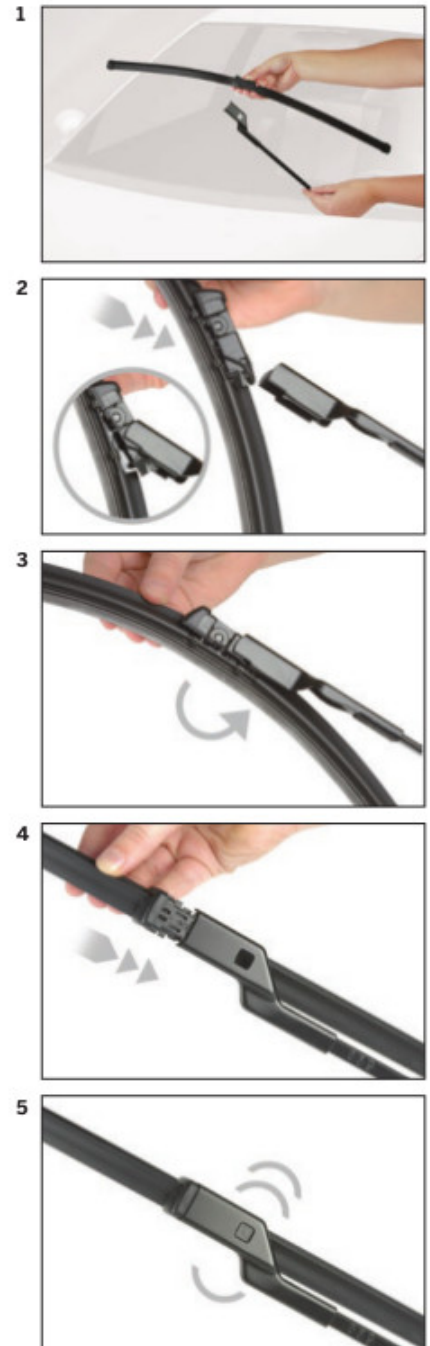

strona pasażera (prawa) : **575 mm**

Bosch Aerotwin to seria nowoczesnych, bezprzegubowych wycieraczek, nie posiadających metalowych przegubów. Płaska i sprężysta szyna **Evodium**, odpowiadająca za właściwe przyleganie wycieraczki do szyby, zastąpiła tradycyjną, szkieletową konstrukcję. Długość pióra zbierającego wodę oraz sposób mocowania, dopasowane są do konkretnego modelu auta.

AEROTWIN

Budowa wycieraczek Bosch Aerotwin :

1. Powłoka poślizgowa zmniejszająca siłę tarcia.
2. Górna krawędź gumki zapewniająca bezgłośną pracę.
3. Dolna krawędź pióra gwarantująca czyszczenie bez smug

Zalety wycieraczek Bosch Aerotwin :

nowoczesna konstrukcja bezprzegubowa
najwyższa jakość wykonania klasy Premium
dobra aerodynamika dzięki korpusowi wycieraczki w kształcie spojlera
bezgłośna praca
czyszczenie bez smug
długa żywotność
odporność na korozję
łatwy montaż

BOSCH

Instrukcja montażu

de Schnittstelle
en Interface
fr Connexion
es La conexión

de Demontage
en Remove the old blade
fr Démontage
es Desmontaje

de Montage
en Fit the new blade
fr Montage
es Montaje

Montaż wycieraczek Bosch Aerotwin