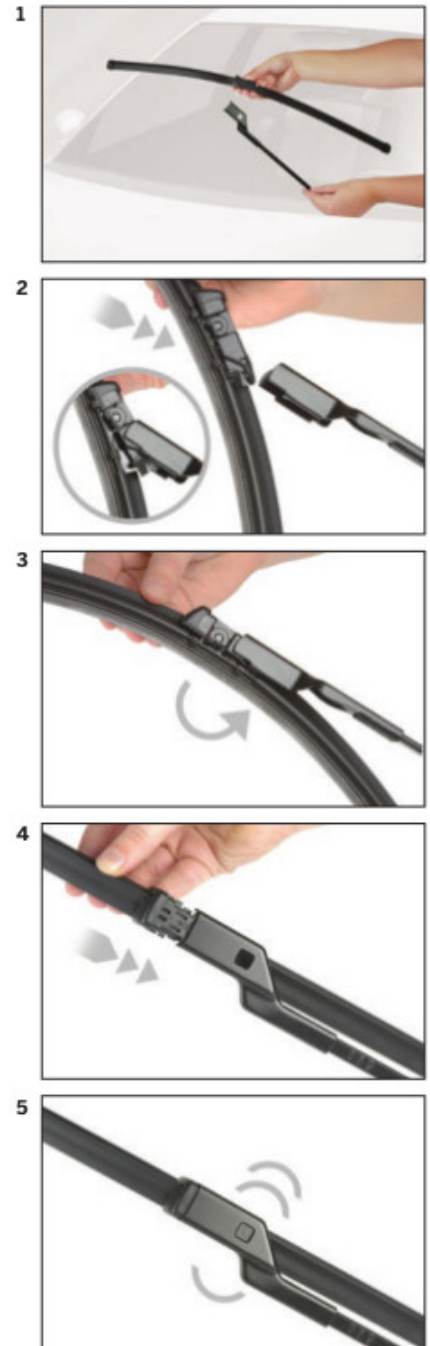

Bosch Aerotwin to seria nowoczesnych, bezprzegubowych wycieraczek, nie posiadających metalowych przegubów. Płaska i sprężysta szyna **Evodium**, odpowiadająca za właściwe przyleganie wycieraczki do szyby, zastąpiła tradycyjną, szkieletową konstrukcję. Długość pióra zbierającego wodę oraz sposób mocowania, dopasowane są do konkretnego modelu auta.

AEROTWIN

Budowa wycieraczek Bosch Aerotwin :

1. Powłoka poślizgowa zmniejszająca siłę tarcia.
2. Górna krawędź gumki zapewniająca bezgłośnie pracę.
3. Dolna krawędź pióra gwarantująca czyszczenie bez smug

Zalety wycieraczek Bosch Aerotwin :

nowoczesna konstrukcja bezprzegubowa
najwyższa jakość wykonania klasy Premium
dobra aerodynamika dzięki korpusowi wycieraczki w kształcie spojlera
bezgłośnie praca
czyszczenie bez smug
długa żywotność
odporność na korozję
łatwy montaż

BOSCH

Instrukcja montażu

de Schnittstelle
en Interface
fr Connexion
es La conexión

de Demontage
en Remove the old blade
fr Démontage
es Desmontaje

de Montage
en Fit the new blade
fr Montage
es Montaje

Montaż wycieraczek Bosch Aerotwin