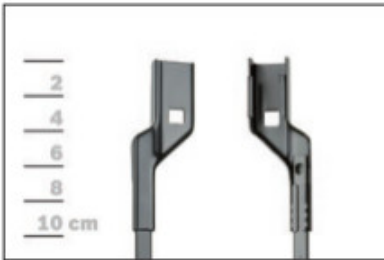

AEROTWIN

Budowa wycieraczek Bosch Aerotwin :

1. Powłoka poślizgowa zmniejszająca siłę tarcia.
2. Górna krawędź gumki zapewniająca bezgłośnie pracę.
3. Dolna krawędź pióra gwarantująca czyszczenie bez smug

Zalety wycieraczek Bosch Aerotwin :

nowoczesna konstrukcja bezprzegubowa
najwyższa jakość wykonania klasy Premium
dobra aerodynamika dzięki korpusowi wycieraczki w kształcie spojlera
bezgłośnie praca
czyszczenie bez smug
długa żywotność
odporność na korozję
łatwy montaż

BOSCH

Instrukcja montażu

de Schnittstelle
en Interface
fr Connexion
es La conexión

de Demontage
en Remove the old blade
fr Démontage
es Desmontaje

de Montage
en Fit the new blade
fr Montage
es Montaje

Montaż wycieraczek Bosch Aerotwin