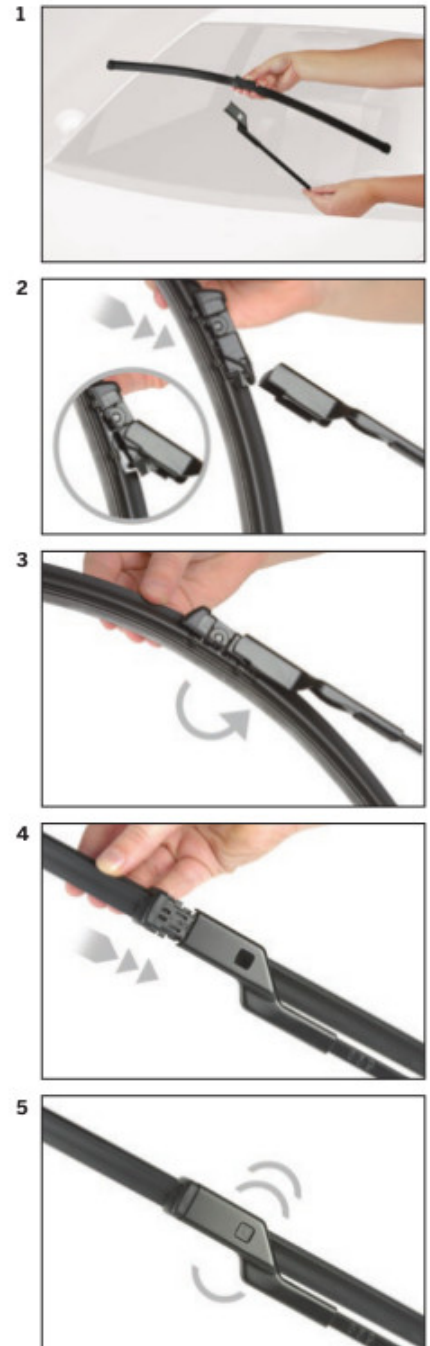

strona pasażera (prawa) : **700 mm**

Bosch Aerotwin to seria nowoczesnych, bezprzegubowych wycieraczek, nie posiadających metalowych przegubów. Płaska i sprężysta szyna **Evodium**, odpowiadająca za właściwe przyleganie wycieraczki do szyby, zastąpiła tradycyjną, szkieletową konstrukcję. Długość pióra zbierającego wodę oraz sposób mocowania, dopasowane są do konkretnego modelu auta.

AEROTWIN

Budowa wycieraczek Bosch Aerotwin :

1. Powłoka poślizgowa zmniejszająca siłę tarcia.
2. Górna krawędź gumki zapewniająca bezgłośnie pracę.
3. Dolna krawędź pióra gwarantująca czyszczenie bez smug

Zalety wycieraczek Bosch Aerotwin :

nowoczesna konstrukcja bezprzegubowa
najwyższa jakość wykonania klasy Premium
dobra aerodynamika dzięki korpusowi wycieraczki w kształcie spojlera
bezgłośnie praca
czyszczenie bez smug
długa żywotność
odporność na korozję
łatwy montaż

BOSCH

Instrukcja montażu

de Schnittstelle
en Interface
fr Connexion
es La conexión

de Demontage
en Remove the old blade
fr Démontage
es Desmontaje

de Montage
en Fit the new blade
fr Montage
es Montaje

Montaż wycieraczek Bosch Aerotwin