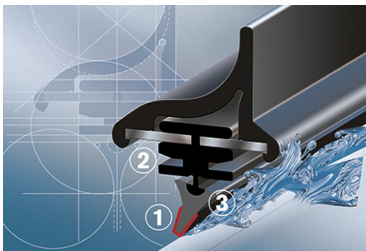

strona pasażera (prawa) : **450 mm**

Bosch Aerotwin to seria nowoczesnych, bezprzegubowych wycieraczek, nie posiadających metalowych przegubów. Płaska i sprężysta szyna **Evodium**, odpowiadająca za właściwe przyleganie wycieraczki do szyby, zastąpiła tradycyjną, szkieletową konstrukcję. Długość pióra zbierającego wodę oraz sposób mocowania, dopasowane są do konkretnego modelu auta.

Największym atutem nowych wycieraczek **Bosch Aerotwin** jest, oprócz bardzo dobrego przylegania do szyby, **jakość i trwałość** wykonania czyli to, co powinno charakteryzować produkty **klasy Premium**. Ze względu na nieprzeciętne właściwości nowego rodzaju wycieraczek, wielu producentów aut zdecydowało o wprowadzeniu Bosch Aerotwin na **pierwszy montaż**.

Płaskie wycieraczki **Bosch** spisują się bardzo dobrze w **każdych** warunkach pogodowych. Szczególne znaczenie ma **korpus wycieraczki**, który pełni jednocześnie funkcję **spojlera** dociskającego wycieraczkę do szyby przy większych prędkościach. Całość uzupełnia **adapter Quick-Clip**, dzięki któremu montaż wycieraczek **Aerotwin** staje się bezproblemowy.

AEROTWIN

Budowa wycieraczek Bosch Aerotwin :

1. Powłoka poślizgowa zmniejszająca siłę tarcia.
2. Górna krawędź gumki zapewniająca bezgłośną pracę.
3. Dolna krawędź pióra gwarantująca czyszczenie bez smug