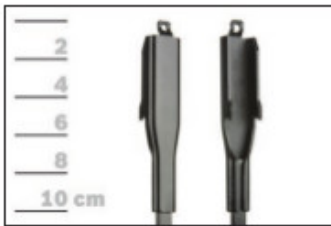

de Schnittstelle
en Interface
fr Connexion
es La conexiòn