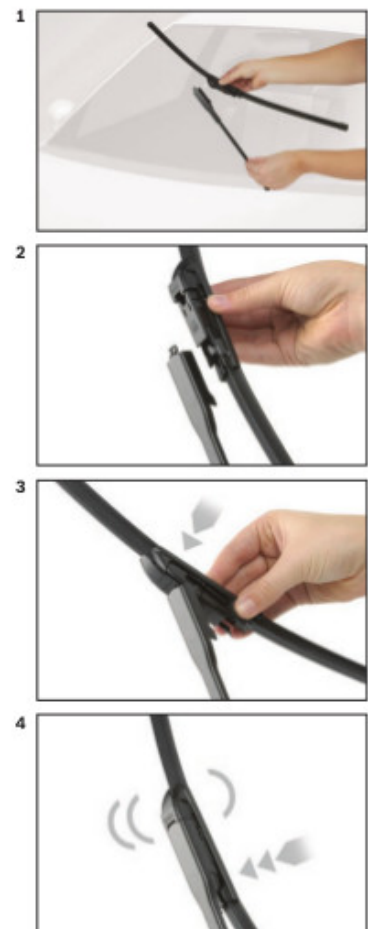

Płaskie wycieraczki **Bosch** spisują się bardzo dobrze w **każdych** warunkach pogodowych. Szczególne znaczenie ma **korpus wycieraczki**, który pełni jednocześnie funkcję **spojlera** dociskającego wycieraczkę do szyby przy większych prędkościach. Całość uzupełnia **dedykowany adapter** zgodny z fabrycznym, dzięki któremu montaż wycieraczek **Aerotwin** staje się bezproblemowy.

AEROTWIN

Budowa wycieraczek Bosch Aerotwin :

1. Powłoka poślizgowa zmniejszająca siłę tarcia.
2. Górna krawędź gumki zapewniająca bezgłośną pracę.
3. Dolna krawędź pióra gwarantująca czyszczenie bez smug

Zalety wycieraczek Bosch Aerotwin :

nowoczesna konstrukcja bezprzegubowa
najwyższa jakość wykonania klasy Premium
dobra aerodynamika dzięki korpusowi wycieraczki w kształcie spojlera
bezgłośna praca
czyszczenie bez smug
długa żywotność
odporność na korozję
łatwy montaż

BOSCH

Instrukcja montażu

de Schnittstelle
en Interface
fr Connexion
es La conexiòn

de Demontage
en Remove the old blade
fr Démontage
es Desmontaje

de Montage
en Fit the new blade
fr Montage
es Montaje

Montaż wycieraczek Bosch Aerotwin