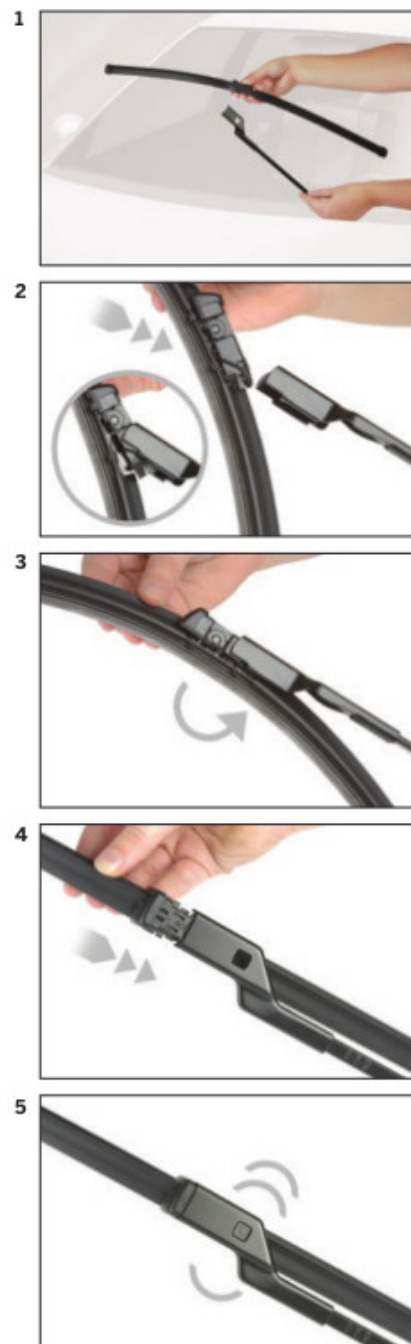

strona pasażera (prawa) : **530 mm**

Bosch Aerotwin to seria nowoczesnych, bezprzegubowych wycieraczek, nie posiadających metalowych przegubów. Płaska i sprężysta szyna **Evodium**, odpowiadająca za właściwe przyleganie wycieraczki do szyby, zastąpiła tradycyjną, szkieletową konstrukcję. Długość pióra zbierającego wodę oraz sposób mocowania, dopasowane są do konkretnego modelu auta.

AEROTWIN

Budowa wycieraczek Bosch Aerotwin :

1. Powłoka poślizgowa zmniejszająca siłę tarcia.
2. Górna krawędź gumki zapewniająca bezgłośną pracę.
3. Dolna krawędź pióra gwarantująca czyszczenie bez smug

Zalety wycieraczek Bosch Aerotwin :

nowoczesna konstrukcja bezprzegubowa
najwyższa jakość wykonania klasy Premium
dobra aerodynamika dzięki korpusowi wycieraczki w kształcie spojlera
bezgłośna praca
czyszczenie bez smug
długa żywotność
odporność na korozję
łatwy montaż

BOSCH

Instrukcja montażu

de Schnittstelle
en Interface
fr Connexion
es La conexión

de Demontage
en Remove the old blade
fr Démontage
es Desmontaje

de Montage
en Fit the new blade
fr Montage
es Montaje

Montaż wycieraczek Bosch Aerotwin