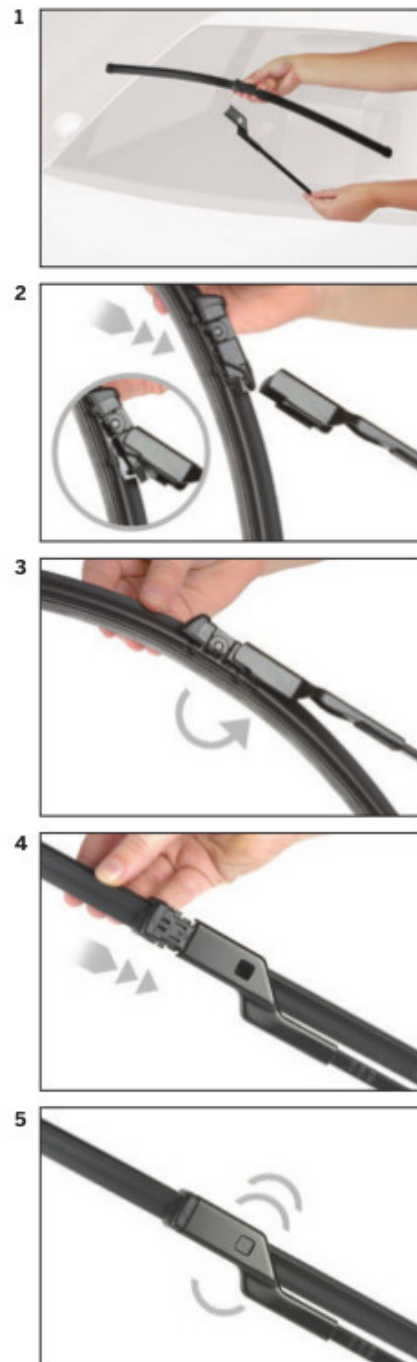

Bosch Aerotwin to seria nowoczesnych, bezprzegubowych wycieraczek, nie posiadających metalowych przegubów. Płaska i sprężysta szyna **Evodium**, odpowiadająca za właściwe przyleganie wycieraczki do szyby, zastąpiła tradycyjną, szkieletową konstrukcję. Długość pióra zbierającego wodę oraz sposób mocowania, dopasowane są do konkretnego modelu auta.

AEROTWIN

Budowa wycieraczek Bosch Aerotwin :

1. Powłoka poślizgowa zmniejszająca siłę tarcia.
2. Górna krawędź gumki zapewniająca bezgłośnie pracę.
3. Dolna krawędź pióra gwarantująca czyszczenie bez smug

Zalety wycieraczek Bosch Aerotwin :

nowoczesna konstrukcja bezprzegubowa
najwyższa jakość wykonania klasy Premium
dobra aerodynamika dzięki korpusowi wycieraczki w kształcie spojlera
bezgłośnie praca
czyszczenie bez smug
długa żywotność
odporność na korozję
łatwy montaż

BOSCH

Instrukcja montażu

de Schnittstelle
en Interface
fr Connexion
es La conexión

de Demontage
en Remove the old blade
fr Démontage
es Desmontaje

de Montage
en Fit the new blade
fr Montage
es Montaje

Montaż wycieraczek Bosch Aerotwin