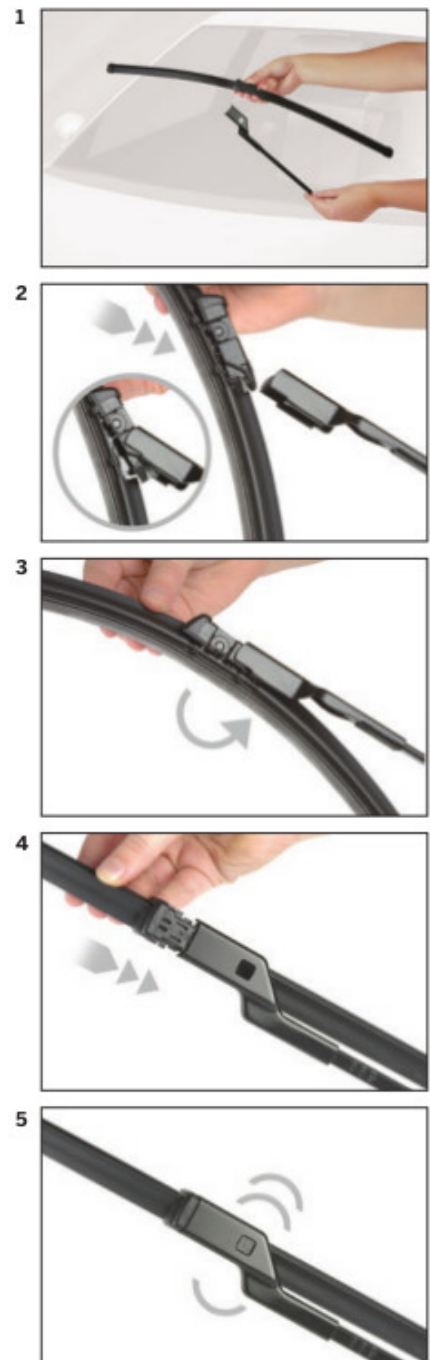

#### **Budowa wycieraczek Bosch Aerotwin :**

1. Powłoka poślizgowa zmniejszająca siłę tarcia.
2. Górna krawędź gumki zapewniająca bezgłośnie pracę.
3. Dolna krawędź pióra gwarantująca czyszczenie bez smug

#### **Zalety wycieraczek Bosch Aerotwin :**

nowoczesna konstrukcja bezprzegubowa  
najwyższa jakość wykonania klasy Premium  
dobra aerodynamika dzięki korpusowi wycieraczki w kształcie spojlera  
bezgłośnie praca  
czyszczenie bez smug  
długa żywotność  
odporność na korozję  
łatwy montaż

**BOSCH**

Instrukcja montażu

**de** Schnittstelle  
**en** Interface  
**fr** Connexion  
**es** La conexión

**de** Demontage  
**en** Remove the old blade  
**fr** Démontage  
**es** Desmontaje

**de** Montage  
**en** Fit the new blade  
**fr** Montage  
**es** Montaje