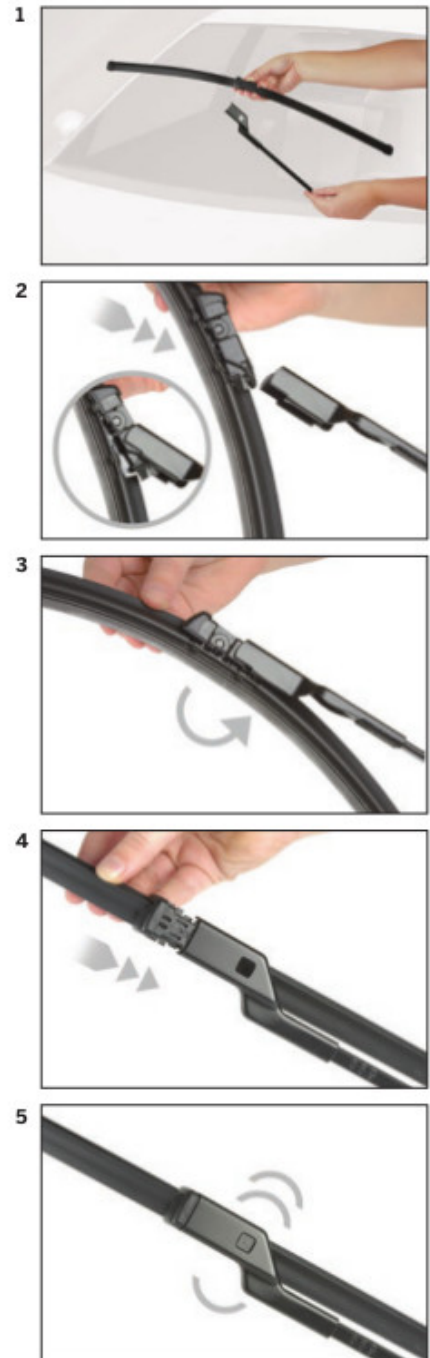

Bosch Aerotwin to seria nowoczesnych, bezprzegubowych wycieraczek, nie posiadających metalowych przegubów. Płaska i sprężysta szyna **Evodium**, odpowiadająca za właściwe przyleganie wycieraczki do szyby, zastąpiła tradycyjną, szkieletową konstrukcję. Długość pióra zbierającego wodę oraz sposób mocowania, dopasowane są do konkretnego modelu auta.

AEROTWIN

Budowa wycieraczek Bosch Aerotwin :

1. Powłoka poślizgowa zmniejszająca siłę tarcia.
2. Górna krawędź gumki zapewniająca bezgłośną pracę.
3. Dolna krawędź pióra gwarantująca czyszczenie bez smug

Zalety wycieraczek Bosch Aerotwin :

nowoczesna konstrukcja bezprzegubowa
najwyższa jakość wykonania klasy Premium
dobra aerodynamika dzięki korpusowi wycieraczki w kształcie spojlera
bezgłośna praca
czyszczenie bez smug
długa żywotność
odporność na korozję
łatwy montaż

BOSCH

Instrukcja montażu

de Schnittstelle
en Interface
fr Connexion
es La conexión

de Demontage
en Remove the old blade
fr Démontage
es Desmontaje

de Montage
en Fit the new blade
fr Montage
es Montaje

Montaż wycieraczek Bosch Aerotwin