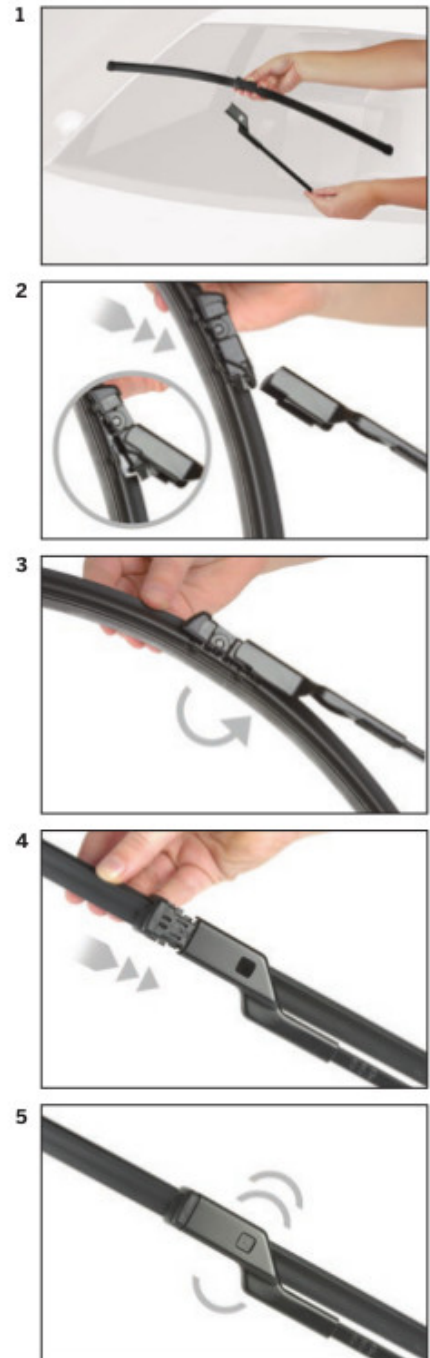

strona pasażera (prawa) : **450 mm**

Bosch Aerotwin to seria nowoczesnych, bezprzegubowych wycieraczek, nie posiadających metalowych przegubów. Płaska i sprężysta szyna **Evodium**, odpowiadająca za właściwe przyleganie wycieraczki do szyby, zastąpiła tradycyjną, szkieletową konstrukcję. Długość pióra zbierającego wodę oraz sposób mocowania, dopasowane są do konkretnego modelu auta.

AEROTWIN

Budowa wycieraczek Bosch Aerotwin :

1. Powłoka poślizgowa zmniejszająca siłę tarcia.
2. Górna krawędź gumki zapewniająca bezgłośną pracę.
3. Dolna krawędź pióra gwarantująca czyszczenie bez smug

Zalety wycieraczek Bosch Aerotwin :

nowoczesna konstrukcja bezprzegubowa
najwyższa jakość wykonania klasy Premium
dobra aerodynamika dzięki korpusowi wycieraczki w kształcie spojlera
bezgłośna praca
czyszczenie bez smug
długa żywotność
odporność na korozję
łatwy montaż

BOSCH

Instrukcja montażu

de Schnittstelle
en Interface
fr Connexion
es La conexión

de Demontage
en Remove the old blade
fr Démontage
es Desmontaje

de Montage
en Fit the new blade
fr Montage
es Montaje

Montaż wycieraczek Bosch Aerotwin