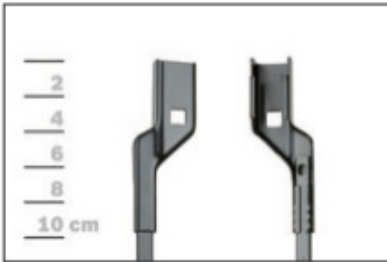

AEROTWIN

Budowa wycieraczek Bosch Aerotwin :

1. Powłoka poślizgowa zmniejszająca siłę tarcia.
2. Górna krawędź gumki zapewniająca bezgłośną pracę.
3. Dolna krawędź pióra gwarantująca czyszczenie bez smug

Zalety wycieraczek Bosch Aerotwin :

nowoczesna konstrukcja bezprzegubowa
najwyższa jakość wykonania klasy Premium
dobra aerodynamika dzięki korpusowi wycieraczki w kształcie spojlera
bezgłośna praca
czyszczenie bez smug
długa żywotność
odporność na korozję
łatwy montaż

BOSCH

Instrukcja montażu

de Schnittstelle
en Interface
fr Connexion
es La conexión

de Demontage
en Remove the old blade
fr Démontage
es Desmontaje

de Montage
en Fit the new blade
fr Montage
es Montaje

Montaż wycieraczek Bosch Aerotwin