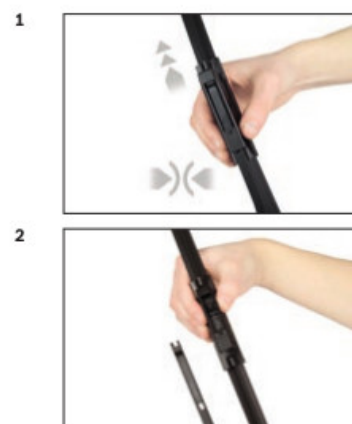

BOSCH

Instrukcja montażu

de Schnittstelle
en Interface
fr Connexion
es La conexión

de Montage
en Fit the new blade
fr Montage
es Montaje

de Demontage
en Remove the old blade
fr Démontage
es Desmontaje

Montaż wycieraczek Bosch Aerotwin