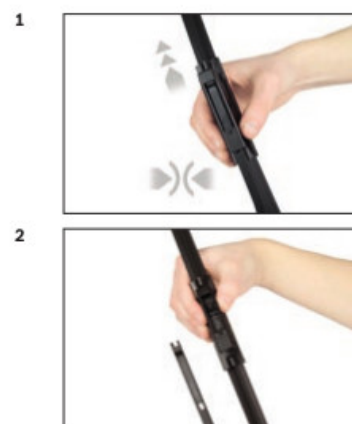

BOSCH

Instrukcja montażu

de Schnittstelle
en Interface
fr Connexion
es La conexiòn

de Montage
en Fit the new blade
fr Montage
es Montaje

de Demontage
en Remove the old blade
fr D montage
es Desmontaje

Montaż wycieraczek Bosch Aerotwin