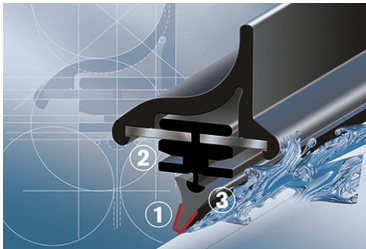

strona pasażera (prawa) : **550 mm**

Bosch Aerotwin to seria nowoczesnych, bezprzegubowych wycieraczek, nie posiadających metalowych przegubów. Płaska i sprężysta szyna **Evodium**, odpowiadająca za właściwe przyleganie wycieraczki do szyby, zastąpiła tradycyjną, szkieletową konstrukcję. Długość pióra zbierającego wodę oraz sposób mocowania, dopasowane są do konkretnego modelu auta.

Największym atutem nowych wycieraczek **Bosch Aerotwin** jest, oprócz bardzo dobrego przylegania do szyby, **jakość i trwałość** wykonania czyli to, co powinno charakteryzować produkty **klasy Premium**. Ze względu na nieprzeciętne właściwości nowego rodzaju wycieraczek, wielu producentów aut zdecydowało o wprowadzeniu Bosch Aerotwin na **pierwszy montaż**.

Płaskie wycieraczki **Bosch** spisują się bardzo dobrze w **każdych** warunkach pogodowych. Szczególne znaczenie ma **korpus wycieraczki**, który pełni jednocześnie funkcję **spojlera** dociskającego wycieraczkę do szyby przy większych prędkościach. Całość uzupełnia **dedykowany adapter** zgodny z fabrycznym, dzięki któremu montaż wycieraczek **Aerotwin** staje się bezproblemowy.

AEROTWIN

Budowa wycieraczek Bosch Aerotwin :

1. Powłoka poślizgowa zmniejszająca siłę tarcia.
2. Górna krawędź gumki zapewniająca bezgłośną pracę.
3. Dolna krawędź pióra gwarantująca czyszczenie bez smug