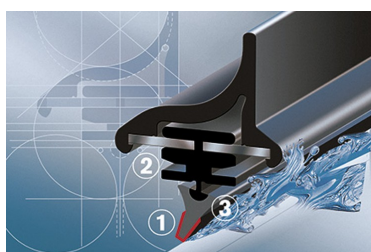

Bosch Aerotwin to seria nowoczesnych, bezprzegubowych wycieraczek, nie posiadających metalowych przegubów. Płaska i sprężysta szyna **Evodium**, odpowiadająca za właściwe przyleganie wycieraczki do szyby, zastąpiła tradycyjną, szkieletową konstrukcję. Długość pióra zbierającego wodę oraz sposób mocowania, dopasowane są do konkretnego modelu auta.

Największym atutem nowych wycieraczek **Bosch Aerotwin** jest, oprócz bardzo dobrego przylegania do szyby, **jakość i trwałość** wykonania czyli to, co powinno charakteryzować produkty **klasy Premium**. Ze względu na nieprzeciętne właściwości nowego rodzaju wycieraczek, wielu producentów aut zdecydowało o wprowadzeniu Bosch Aerotwin na **pierwszy montaż**.

Płaskie wycieraczki **Bosch** spisują się bardzo dobrze w **każdych** warunkach pogodowych. Szczególne znaczenie ma **korpus wycieraczki**, który pełni jednocześnie funkcję **spojlera** dociskającego wycieraczkę do szyby przy większych prędkościach. Całość uzupełnia **adapter Quick-Clip**, dzięki któremu montaż wycieraczek **Aerotwin** staje się bezproblemowy.

AEROTWIN

Budowa wycieraczek Bosch Aerotwin :

1. Powłoka poślizgowa zmniejszająca siłę tarcia.
2. Górna krawędź gumki zapewniająca bezgłośną pracę.
3. Dolna krawędź pióra gwarantująca czyszczenie bez smug