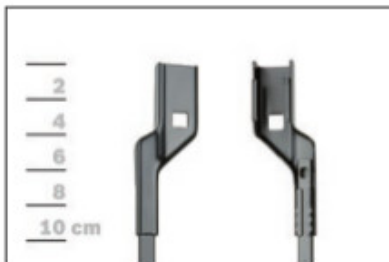

de Schnittstelle
en Interface
fr Connexion
es La conexión

de Demontage
en Remove the old blade
fr Démontage
es Desmontaje