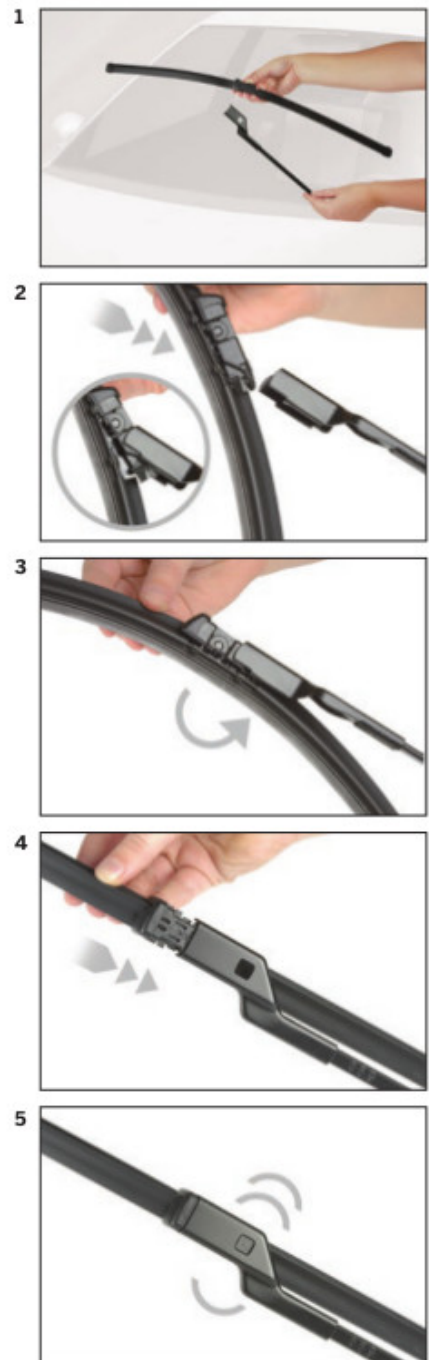

Bosch Aerotwin to seria nowoczesnych, bezprzegubowych wycieraczek, nie posiadających metalowych przegubów. Płaska i sprężysta szyna **Evodium**, odpowiadająca za właściwe przyleganie wycieraczki do szyby, zastąpiła tradycyjną, szkieletową konstrukcję. Długość pióra zbierającego wodę oraz sposób mocowania, dopasowane są do konkretnego modelu auta.

AEROTWIN

Budowa wycieraczek Bosch Aerotwin :

1. Powłoka poślizgowa zmniejszająca siłę tarcia.
2. Górna krawędź gumki zapewniająca bezgłośną pracę.
3. Dolna krawędź pióra gwarantująca czyszczenie bez smug

Zalety wycieraczek Bosch Aerotwin :

nowoczesna konstrukcja bezprzegubowa
najwyższa jakość wykonania klasy Premium
dobra aerodynamika dzięki korpusowi wycieraczki w kształcie spojlera
bezgłośna praca
czyszczenie bez smug
długa żywotność
odporność na korozję
łatwy montaż

BOSCH

Instrukcja montażu

de Schnittstelle
en Interface
fr Connexion
es La conexión

de Demontage
en Remove the old blade
fr Démontage
es Desmontaje

de Montage
en Fit the new blade
fr Montage
es Montaje

Montaż wycieraczek Bosch Aerotwin