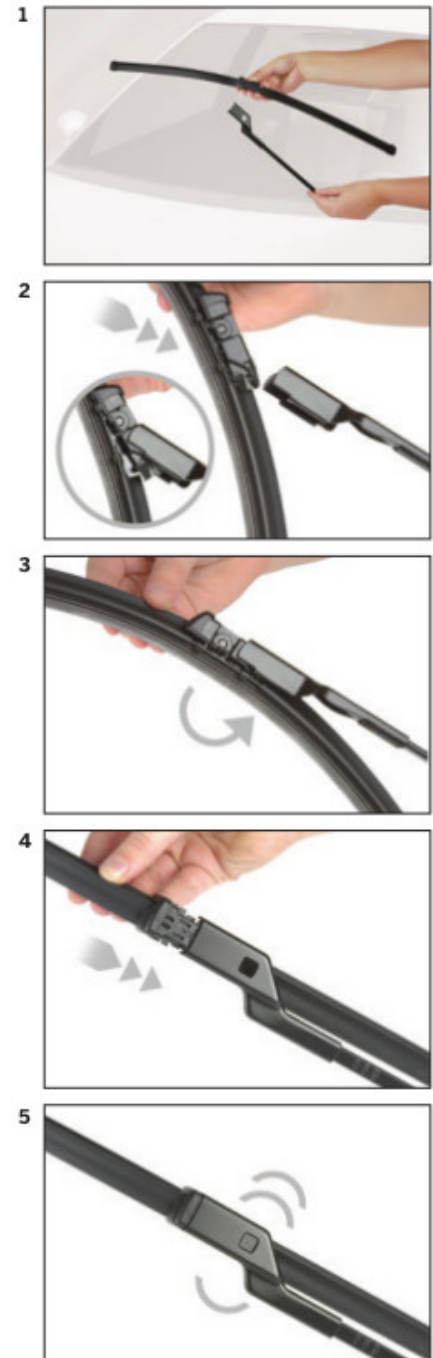

Bosch Aerotwin to seria nowoczesnych, bezprzegubowych wycieraczek, nie posiadających metalowych przegubów. Płaska i sprężysta szyna **Evodium**, odpowiadająca za właściwe przyleganie wycieraczki do szyby, zastąpiła tradycyjną, szkieletową konstrukcję. Długość pióra zbierającego wodę oraz sposób mocowania, dopasowane są do konkretnego modelu auta.

AEROTWIN

Budowa wycieraczek Bosch Aerotwin :

1. Powłoka poślizgowa zmniejszająca siłę tarcia.
2. Górna krawędź gumki zapewniająca bezgłośnie pracę.
3. Dolna krawędź pióra gwarantująca czyszczenie bez smug

Zalety wycieraczek Bosch Aerotwin :

nowoczesna konstrukcja bezprzegubowa
najwyższa jakość wykonania klasy Premium
dobra aerodynamika dzięki korpusowi wycieraczki w kształcie spojlera
bezgłośnie praca
czyszczenie bez smug
długa żywotność
odporność na korozję
łatwy montaż

BOSCH

Instrukcja montażu

de Schnittstelle
en Interface
fr Connexion
es La conexión

de Demontage
en Remove the old blade
fr Démontage
es Desmontaje

de Montage
en Fit the new blade
fr Montage
es Montaje

Montaż wycieraczek Bosch Aerotwin