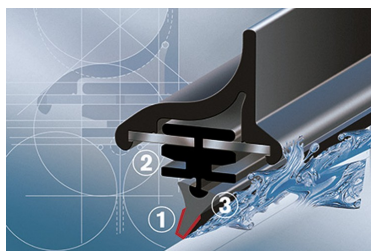

Bosch Aerotwin to seria nowoczesnych, bezprzegubowych wycieraczek, nie posiadających metalowych przegubów. Płaska i sprężysta szyna **Evodium**, odpowiadająca za właściwe przyleganie wycieraczki do szyby, zastąpiła tradycyjną, szkieletową konstrukcję. Długość pióra zbierającego wodę oraz sposób mocowania, dopasowane są do konkretnego modelu auta.

Największym atutem nowych wycieraczek **Bosch Aerotwin** jest, oprócz bardzo dobrego przylegania do szyby, **jakość i trwałość** wykonania czyli to, co powinno charakteryzować produkty **klasy Premium**. Ze względu na nieprzeciętne właściwości nowego rodzaju wycieraczek, wielu producentów aut zdecydowało o wprowadzeniu Bosch Aerotwin na **pierwszy montaż**.

Płaskie wycieraczki **Bosch** spisują się bardzo dobrze w **każdych** warunkach pogodowych. Szczegółne

znaczenie ma **korpus wycieraczki**, który pełni jednocześnie funkcję **spojlera** dociskającego wycieraczkę do szyby przy większych prędkościach. Całość uzupełnia **dedykowany adapter** zgodny z fabrycznym, dzięki któremu montaż wycieraczek **Aerotwin** staje się bezproblemowy.

AEROTWIN

Budowa wycieraczek Bosch Aerotwin :

1. Powłoka poślizgowa zmniejszająca siłę tarcia.
2. Górna krawędź gumki zapewniająca bezgłośnie pracę.
3. Dolna krawędź pióra gwarantująca czyszczenie bez smug