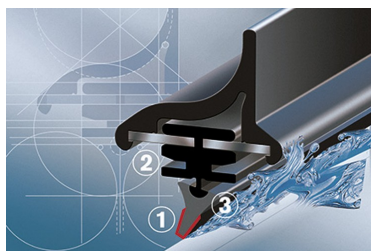

Bosch Aerotwin to seria nowoczesnych, bezprzegubowych wycieraczek, nie posiadających metalowych przegubów. Płaska i sprężysta szyna **Evodium**, odpowiadająca za właściwe przyleganie wycieraczki do szyby, zastąpiła tradycyjną, szkieletową konstrukcję. Długość pióra zbierającego wodę oraz sposób mocowania, dopasowane są do konkretnego modelu auta.

Największym atutem nowych wycieraczek **Bosch Aerotwin** jest, oprócz bardzo dobrego przylegania do szyby, **jakość i trwałość** wykonania czyli to, co powinno charakteryzować produkty **klasy Premium**. Ze względu na nieprzeciętne właściwości nowego rodzaju wycieraczek, wielu producentów aut zdecydowało o wprowadzeniu Bosch Aerotwin na **pierwszy montaż**.

Płaskie wycieraczki **Bosch** spisują się bardzo dobrze w **każdych** warunkach pogodowych. Szczególne

znaczenie ma **korpus wycieraczki**, który pełni jednocześnie funkcję **spojlera** dociskającego wycieraczkę do szyby przy większych prędkościach. Całość uzupełnia **dedykowany adapter** zgodny z fabrycznym, dzięki któremu montaż wycieraczek **Aerotwin** staje się bezproblemowy.

AEROTWIN

Budowa wycieraczek Bosch Aerotwin :

1. Powłoka poślizgowa zmniejszająca siłę tarcia.
2. Górna krawędź gumki zapewniająca bezgłośną pracę.
3. Dolna krawędź pióra gwarantująca czyszczenie bez smug