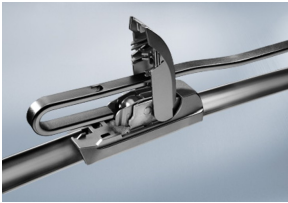

## TOYOTA AYGO X

dla pojazdów wyprodukowanych w latach **01.1996 - 04.2003**

w rozmiarach :

strona kierowcy (lewa) : **600 mm**

strona pasażera (prawa) : **400 mm**

**Bosch Aerotwin** to seria nowoczesnych, bezprzegubowych wycieraczek, nie posiadających metalowych przegubów. Płaska i sprężysta szyna **Evodium**, odpowiadająca za właściwe przyleganie wycieraczki do szyby, zastąpiła tradycyjną, szkieletową konstrukcję. Długość pióra zbierającego wodę oraz sposób mocowania, dopasowane są do konkretnego modelu auta.

Największym atutem nowych wycieraczek **Bosch Aerotwin** jest, oprócz bardzo dobrego przylegania do szyby, **jakość i trwałość** wykonania czyli to, co powinno charakteryzować produkty **klasy Premium**. Ze względu na nieprzeciętne właściwości nowego rodzaju wycieraczek, wielu producentów aut zdecydowało o wprowadzeniu Bosch Aerotwin na **pierwszy montaż**.

Płaskie wycieraczki **Bosch** spisują się bardzo dobrze w **każdych** warunkach pogodowych. Szczególne znaczenie ma **korpus wycieraczki**, który pełni jednocześnie funkcję **spojlera** dociskającego wycieraczkę do szyby przy większych prędkościach. Całość uzupełnia **adapter Quick-Clip**, dzięki któremu montaż wycieraczek **Aerotwin** staje się bezproblemowy.