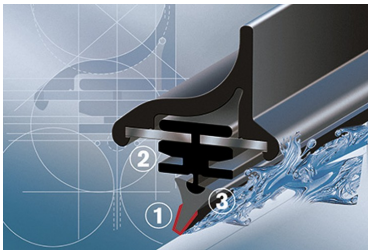

Budowa wycieraczek Bosch Aerotwin :

1. Powłoka poślizgowa zmniejszająca siłę tarcia.
2. Górna krawędź gumki zapewniająca bezgłośną pracę.
3. Dolna krawędź pióra gwarantująca czyszczenie bez smug

Zalety wycieraczek Bosch Aerotwin :

nowoczesna konstrukcja bezprzegubowa
najwyższa jakość wykonania klasy Premium
dobra aerodynamika dzięki korpusowi wycieraczki w kształcie spojlera
bezgłośna praca
czyszczenie bez smug
długa żywotność
odporność na korozję
łatwy montaż

BOSCH

Instrukcja montażu