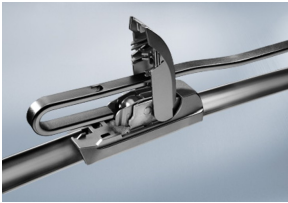

Opis produktu

Komplet (2szt.) płaskich wycieraczek **Bosch Aerotwin** na przednią szybę do

TOYOTA COROLLA CROSS

dla pojazdów wyprodukowanych od **07.2020** ->

w rozmiarach :
strona kierowcy (lewa) : **650 mm**
strona pasażera (prawa) : **400 mm**

Bosch Aerotwin to seria nowoczesnych, bezprzegubowych wycieraczek, nie posiadających metalowych przegubów. Płaska i sprężysta szyna **Evodium**, odpowiadająca za właściwe przyleganie wycieraczki do szyby, zastąpiła tradycyjną, szkieletową konstrukcję. Długość pióra zbierającego wodę oraz sposób mocowania, dopasowane są do konkretnego modelu auta.

Płaskie wycieraczki **Bosch** spisują się bardzo dobrze w **każdych** warunkach pogodowych. Szczególne znaczenie ma **korpus wycieraczki**, który pełni jednocześnie funkcję **spojlera** dociskającego wycieraczkę do szyby przy większych prędkościach. Całość uzupełnia **adapter Quick-Clip**, dzięki któremu montaż wycieraczek **Aerotwin** staje się bezproblemowy.

AEROTWIN

Budowa wycieraczek Bosch Aerotwin :

1. Powłoka poślizgowa zmniejszająca siłę tarcia.
2. Górna krawędź gumki zapewniająca bezgłośną pracę.
3. Dolna krawędź pióra gwarantująca czyszczenie bez smug