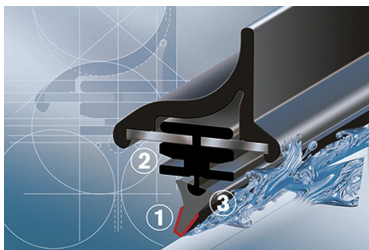

Budowa wycieraczek Bosch Aerotwin :

1. Powłoka poślizgowa zmniejszająca siłę tarcia.
2. Górna krawędź gumki zapewniająca bezgłośną pracę.
3. Dolna krawędź pióra gwarantująca czyszczenie bez smug

Zalety wycieraczek Bosch Aerotwin :

nowoczesna konstrukcja bezprzegubowa
najwyższa jakość wykonania klasy Premium
dobra aerodynamika dzięki korpusowi wycieraczki w kształcie spojlera
bezgłośna praca
czyszczenie bez smug
długa żywotność
odporność na korozję
łatwy montaż

BOSCH

Instrukcja montażu