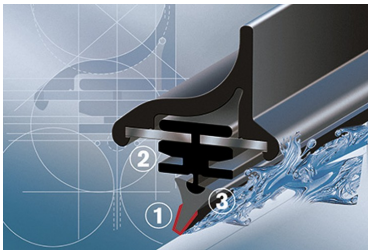

Bosch Aerotwin to seria nowoczesnych, bezprzegubowych wycieraczek, nie posiadających metalowych przegubów. Płaska i sprężysta szyna **Evodium**, odpowiadająca za właściwe przyleganie wycieraczki do szyby, zastąpiła tradycyjną, szkieletową konstrukcję. Długość pióra zbierającego wodę oraz sposób mocowania, dopasowane są do konkretnego modelu auta.

Największym atutem nowych wycieraczek **Bosch Aerotwin** jest, oprócz bardzo dobrego przylegania do szyby, **jakość i trwałość** wykonania czyli to, co powinno charakteryzować produkty **klasy Premium**. Ze względu na nieprzeciętne właściwości nowego rodzaju wycieraczek, wielu producentów aut zdecydowało o wprowadzeniu Bosch Aerotwin na **pierwszy montaż**.

Płaskie wycieraczki **Bosch** spisują się bardzo dobrze w **każdych** warunkach pogodowych. Szczególne znaczenie ma **korpus wycieraczki**, który pełni jednocześnie funkcję **spojlera** dociskającego wycieraczkę do szyby przy większych prędkościach. Całość uzupełnia **adapter Quick-Clip**, dzięki któremu montaż wycieraczek **Aerotwin** staje się bezproblemowy.

AEROTWIN

Budowa wycieraczek Bosch Aerotwin :

1. Powłoka poślizgowa zmniejszająca siłę tarcia.
2. Górna krawędź gumki zapewniająca bezgłośną pracę.
3. Dolna krawędź pióra gwarantująca czyszczenie bez smug