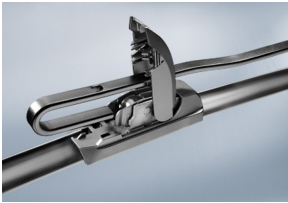

## TOYOTA COROLLA CROSS

dla pojazdów wyprodukowanych od **07.2020** ->

w rozmiarach :  
strona kierowcy (lewa) : **650 mm**  
strona pasażera (prawa) : **400 mm**

**Bosch Aerotwin** to seria nowoczesnych, bezprzegubowych wycieraczek, nie posiadających metalowych przegubów. Płaska i sprężysta szyna **Evodium**, odpowiadająca za właściwe przyleganie wycieraczki do szyby, zastąpiła tradycyjną, szkieletową konstrukcję. Długość pióra zbierającego wodę oraz sposób mocowania, dopasowane są do konkretnego modelu auta.

Największym atutem nowych wycieraczek **Bosch Aerotwin** jest, oprócz bardzo dobrego przylegania do szyby, **jakość i trwałość** wykonania czyli to, co powinno charakteryzować produkty **klasy Premium**. Ze względu na nieprzeciętne właściwości nowego rodzaju wycieraczek, wielu producentów aut zdecydowało o wprowadzeniu Bosch Aerotwin na **pierwszy montaż**.

Płaskie wycieraczki **Bosch** spisują się bardzo dobrze w **każdych** warunkach pogodowych. Szczególne znaczenie ma **korpus wycieraczki**, który pełni jednocześnie funkcję **spojlera** dociskającego wycieraczkę do szyby przy większych prędkościach. Całość uzupełnia **adapter Quick-Clip**, dzięki któremu montaż wycieraczek **Aerotwin** staje się bezproblemowy.