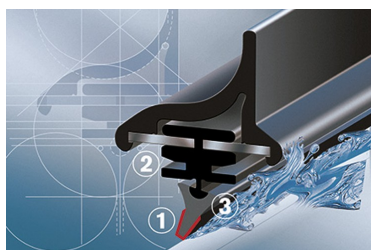

Budowa wycieraczek Bosch Aerotwin :

1. Powłoka poślizgowa zmniejszająca siłę tarcia.
2. Górna krawędź gumki zapewniająca bezgłośną pracę.
3. Dolna krawędź pióra gwarantująca czyszczenie bez smug

Zalety wycieraczek Bosch Aerotwin :

nowoczesna konstrukcja bezprzegubowa
najwyższa jakość wykonania klasy Premium
dobra aerodynamika dzięki korpusowi wycieraczki w kształcie spojlera
bezgłośna praca
czyszczenie bez smug
długa żywotność
odporność na korozję
łatwy montaż

BOSCH

Instrukcja montażu