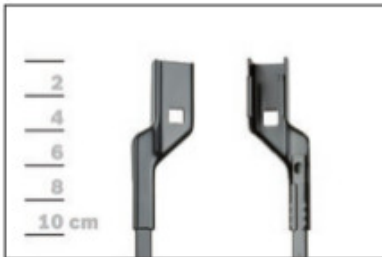

AEROTWIN

Budowa wycieraczek Bosch Aerotwin :

1. Powłoka poślizgowa zmniejszająca siłę tarcia.
2. Górna krawędź gumki zapewniająca bezgłośną pracę.
3. Dolna krawędź pióra gwarantująca czyszczenie bez smug

Zalety wycieraczek Bosch Aerotwin :

nowoczesna konstrukcja bezprzegubowa
najwyższa jakość wykonania klasy Premium
dobra aerodynamika dzięki korpusowi wycieraczki w kształcie spojlera
bezgłośna praca
czyszczenie bez smug
długa żywotność
odporność na korozję
łatwy montaż

BOSCH

Instrukcja montażu

de Schnittstelle
en Interface
fr Connexion
es La conexión

de Demontage
en Remove the old blade
fr Démontage
es Desmontaje

de Montage
en Fit the new blade
fr Montage
es Montaje

Montaż wycieraczek Bosch Aerotwin