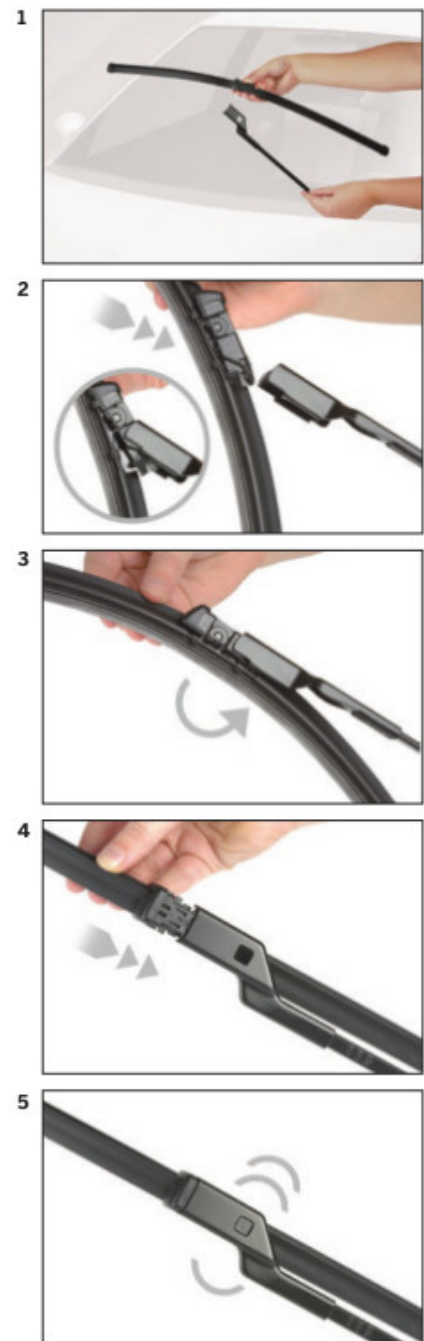

Bosch Aerotwin to seria nowoczesnych, bezprzegubowych wycieraczek, nie posiadających metalowych przegubów. Płaska i sprężysta szyna **Evodium**, odpowiadająca za właściwe przyleganie wycieraczki do szyby, zastąpiła tradycyjną, szkieletową konstrukcję. Długość pióra zbierającego wodę oraz sposób mocowania, dopasowane są do konkretnego modelu auta.

AEROTWIN

Budowa wycieraczek Bosch Aerotwin :

1. Powłoka poślizgowa zmniejszająca siłę tarcia.
2. Górna krawędź gumki zapewniająca bezgłośną pracę.
3. Dolna krawędź pióra gwarantująca czyszczenie bez smug

Zalety wycieraczek Bosch Aerotwin :

nowoczesna konstrukcja bezprzegubowa
najwyższa jakość wykonania klasy Premium
dobra aerodynamika dzięki korpusowi wycieraczki w kształcie spojlera
bezgłośna praca
czyszczenie bez smug
długa żywotność
odporność na korozję
łatwy montaż

BOSCH

Instrukcja montażu

de Schnittstelle
en Interface
fr Connexion
es La conexión

de Demontage
en Remove the old blade
fr Démontage
es Desmontaje

de Montage
en Fit the new blade
fr Montage
es Montaje

Montaż wycieraczek Bosch Aerotwin