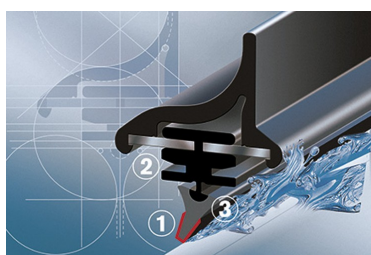

Bosch Aerotwin to seria nowoczesnych, bezprzegubowych wycieraczek, nie posiadających metalowych przegubów. Płaska i sprężysta szyna **Evodium**, odpowiadająca za właściwe przyleganie wycieraczki do szyby, zastąpiła tradycyjną, szkieletową konstrukcję. Długość pióra zbierającego wodę oraz sposób mocowania, dopasowane są do konkretnego modelu auta.

Największym atutem nowych wycieraczek **Bosch Aerotwin** jest, oprócz bardzo dobrego przylegania do szyby, **jakość i trwałość** wykonania czyli to, co powinno charakteryzować produkty **klasy Premium**. Ze względu na nieprzeciętne właściwości nowego rodzaju wycieraczek, wielu producentów aut zdecydowało o wprowadzeniu Bosch Aerotwin na **pierwszy montaż**.

Płaskie wycieraczki **Bosch** spisują się bardzo dobrze w **każdych** warunkach pogodowych. Szczególne znaczenie ma **korpus wycieraczki**, który pełni jednocześnie funkcję **spojlera** dociskającego wycieraczkę do szyby przy większych prędkościach. Całość uzupełnia **dedykowany adapter** zgodny z fabrycznym, dzięki któremu montaż wycieraczek **Aerotwin** staje się bezproblemowy.

AEROTWIN

Budowa wycieraczek Bosch Aerotwin :

1. Powłoka poślizgowa zmniejszająca siłę tarcia.
2. Górna krawędź gumki zapewniająca bezgłośną pracę.
3. Dolna krawędź pióra gwarantująca czyszczenie bez smug