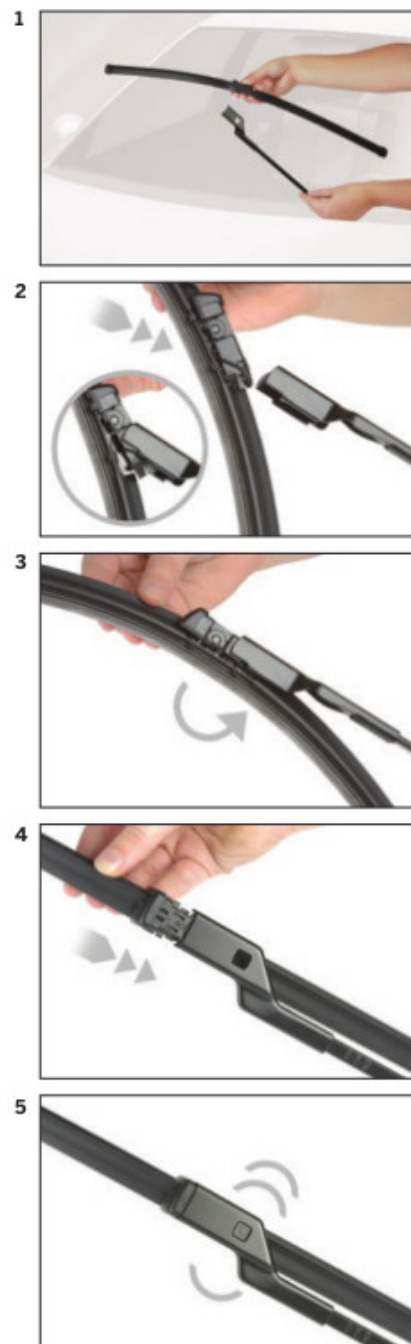

Bosch Aerotwin to seria nowoczesnych, bezprzegubowych wycieraczek, nie posiadających metalowych przegubów. Płaska i sprężysta szyna **Evodium**, odpowiadająca za właściwe przyleganie wycieraczki do szyby, zastąpiła tradycyjną, szkieletową konstrukcję. Długość pióra zbierającego wodę oraz sposób mocowania, dopasowane są do konkretnego modelu auta.

AEROTWIN

Budowa wycieraczek Bosch Aerotwin :

1. Powłoka poślizgowa zmniejszająca siłę tarcia.
2. Górna krawędź gumki zapewniająca bezgłośną pracę.
3. Dolna krawędź pióra gwarantująca czyszczenie bez smug

Zalety wycieraczek Bosch Aerotwin :

nowoczesna konstrukcja bezprzegubowa
najwyższa jakość wykonania klasy Premium
dobra aerodynamika dzięki korpusowi wycieraczki w kształcie spojlera
bezgłośna praca
czyszczenie bez smug
długa żywotność
odporność na korozję
łatwy montaż

BOSCH

Instrukcja montażu

de Schnittstelle
en Interface
fr Connexion
es La conexión

de Demontage
en Remove the old blade
fr Démontage
es Desmontaje

de Montage
en Fit the new blade
fr Montage
es Montaje

Montaż wycieraczek Bosch Aerotwin