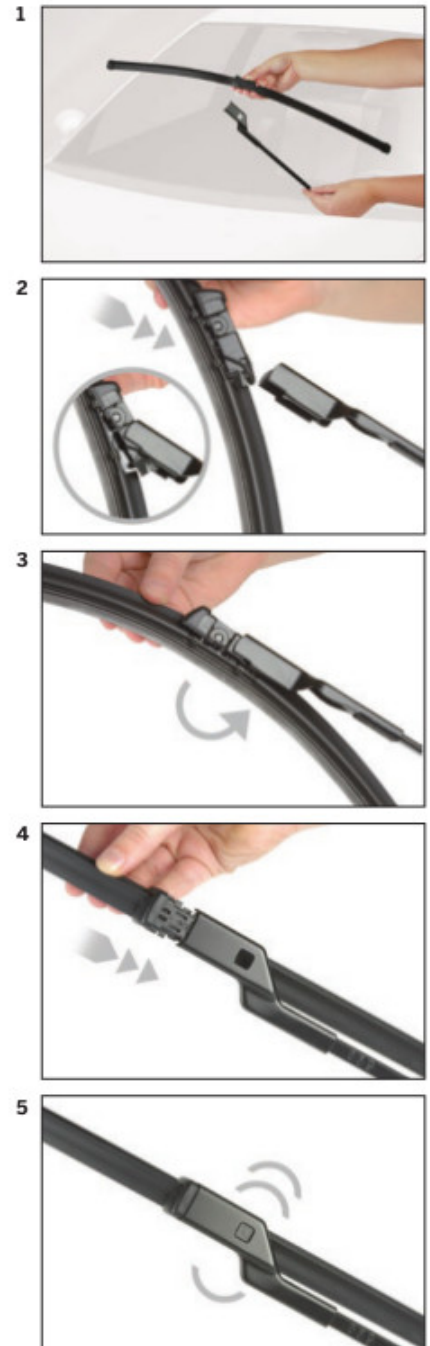

strona pasażera (prawa) : **500 mm**

Bosch Aerotwin to seria nowoczesnych, bezprzegubowych wycieraczek, nie posiadających metalowych przegubów. Płaska i sprężysta szyna **Evodium**, odpowiadająca za właściwe przyleganie wycieraczki do szyby, zastąpiła tradycyjną, szkieletową konstrukcję. Długość pióra zbierającego wodę oraz sposób mocowania, dopasowane są do konkretnego modelu auta.

AEROTWIN

Budowa wycieraczek Bosch Aerotwin :

1. Powłoka poślizgowa zmniejszająca siłę tarcia.
2. Górna krawędź gumki zapewniająca bezgłośną pracę.
3. Dolna krawędź pióra gwarantująca czyszczenie bez smug

Zalety wycieraczek Bosch Aerotwin :

nowoczesna konstrukcja bezprzegubowa
najwyższa jakość wykonania klasy Premium
dobra aerodynamika dzięki korpusowi wycieraczki w kształcie spojlera
bezgłośna praca
czyszczenie bez smug
długa żywotność
odporność na korozję
łatwy montaż

BOSCH

Instrukcja montażu

de Schnittstelle
en Interface
fr Connexion
es La conexión

de Demontage
en Remove the old blade
fr Démontage
es Desmontaje

de Montage
en Fit the new blade
fr Montage
es Montaje

Montaż wycieraczek Bosch Aerotwin