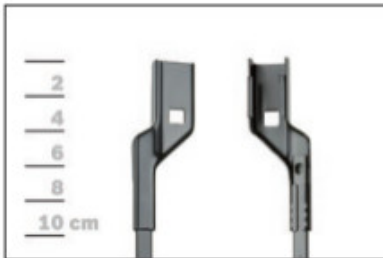

AEROTWIN

Budowa wycieraczek Bosch Aerotwin :

1. Powłoka poślizgowa zmniejszająca siłę tarcia.
2. Górna krawędź gumki zapewniająca bezgłośną pracę.
3. Dolna krawędź pióra gwarantująca czyszczenie bez smug

Zalety wycieraczek Bosch Aerotwin :

nowoczesna konstrukcja bezprzegubowa
najwyższa jakość wykonania klasy Premium
dobra aerodynamika dzięki korpusowi wycieraczki w kształcie spojlera
bezgłośna praca
czyszczenie bez smug
długa żywotność
odporność na korozję
łatwy montaż

BOSCH

Instrukcja montażu

de Schnittstelle
en Interface
fr Connexion
es La conexión

de Demontage
en Remove the old blade
fr Démontage
es Desmontaje

de Montage
en Fit the new blade
fr Montage
es Montaje

Montaż wycieraczek Bosch Aerotwin