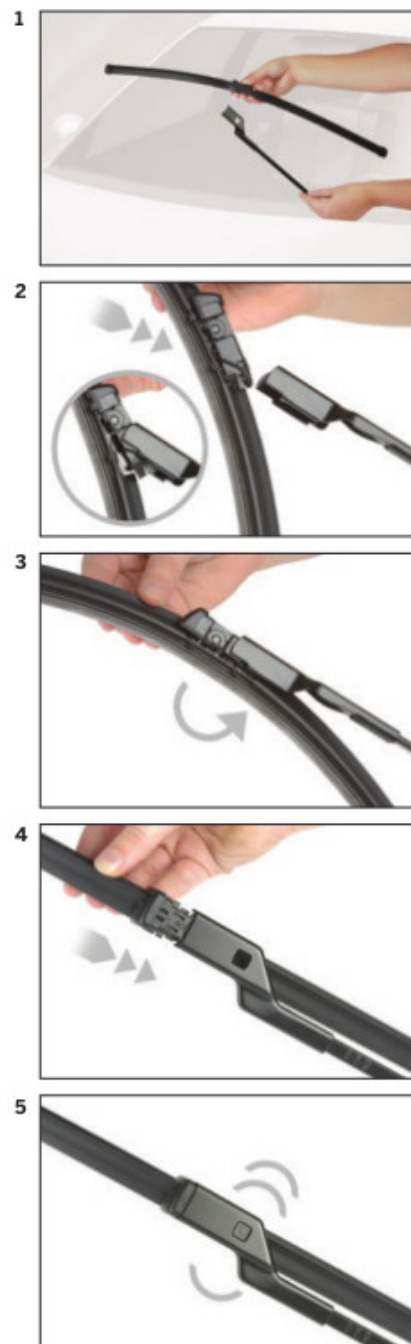

strona pasażera (prawa) : **500 mm**

Bosch Aerotwin to seria nowoczesnych, bezprzegubowych wycieraczek, nie posiadających metalowych przegubów. Płaska i sprężysta szyna **Evodium**, odpowiadająca za właściwe przyleganie wycieraczki do szyby, zastąpiła tradycyjną, szkieletową konstrukcję. Długość pióra zbierającego wodę oraz sposób mocowania, dopasowane są do konkretnego modelu auta.

AEROTWIN

Budowa wycieraczek Bosch Aerotwin :

1. Powłoka poślizgowa zmniejszająca siłę tarcia.
2. Górna krawędź gumki zapewniająca bezgłośną pracę.
3. Dolna krawędź pióra gwarantująca czyszczenie bez smug

Zalety wycieraczek Bosch Aerotwin :

nowoczesna konstrukcja bezprzegubowa
najwyższa jakość wykonania klasy Premium
dobra aerodynamika dzięki korpusowi wycieraczki w kształcie spojlera
bezgłośna praca
czyszczenie bez smug
długa żywotność
odporność na korozję
łatwy montaż

BOSCH

Instrukcja montażu

de Schnittstelle
en Interface
fr Connexion
es La conexión

de Demontage
en Remove the old blade
fr Démontage
es Desmontaje

de Montage
en Fit the new blade
fr Montage
es Montaje

Montaż wycieraczek Bosch Aerotwin