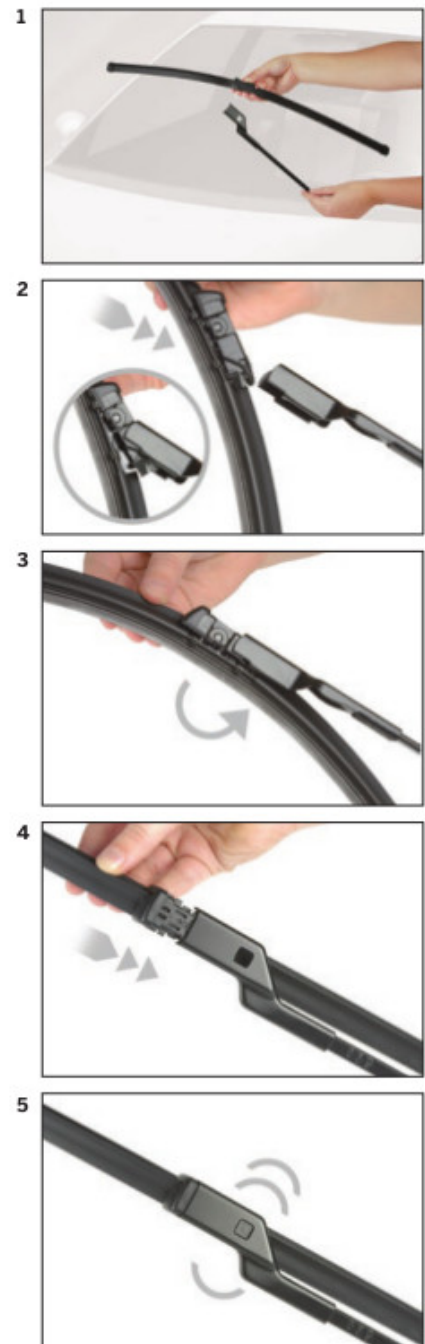

strona pasażera (prawa) : **500 mm**

Bosch Aerotwin to seria nowoczesnych, bezprzegubowych wycieraczek, nie posiadających metalowych przegubów. Płaska i sprężysta szyna **Evodium**, odpowiadająca za właściwe przyleganie wycieraczki do szyby, zastąpiła tradycyjną, szkieletową konstrukcję. Długość pióra zbierającego wodę oraz sposób mocowania, dopasowane są do konkretnego modelu auta.

AEROTWIN

Budowa wycieraczek Bosch Aerotwin :

1. Powłoka poślizgowa zmniejszająca siłę tarcia.
2. Górna krawędź gumki zapewniająca bezgłośną pracę.
3. Dolna krawędź pióra gwarantująca czyszczenie bez smug

Zalety wycieraczek Bosch Aerotwin :

nowoczesna konstrukcja bezprzegubowa
najwyższa jakość wykonania klasy Premium
dobra aerodynamika dzięki korpusowi wycieraczki w kształcie spojlera
bezgłośna praca
czyszczenie bez smug
długa żywotność
odporność na korozję
łatwy montaż

BOSCH

Instrukcja montażu

de Schnittstelle
en Interface
fr Connexion
es La conexión

de Demontage
en Remove the old blade
fr Démontage
es Desmontaje

de Montage
en Fit the new blade
fr Montage
es Montaje

Montaż wycieraczek Bosch Aerotwin