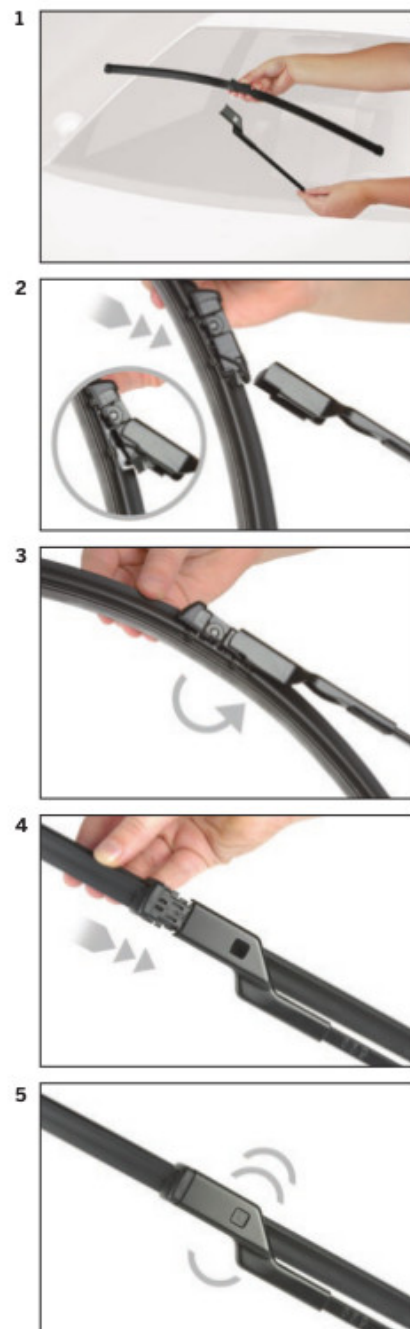

Bosch Aerotwin to seria nowoczesnych, bezprzegubowych wycieraczek, nie posiadających metalowych przegubów. Płaska i sprężysta szyna **Evodium**, odpowiadająca za właściwe przyleganie wycieraczki do szyby, zastąpiła tradycyjną, szkieletową konstrukcję. Długość pióra zbierającego wodę oraz sposób mocowania, dopasowane są do konkretnego modelu auta.

AEROTWIN

Budowa wycieraczek Bosch Aerotwin :

1. Powłoka poślizgowa zmniejszająca siłę tarcia.
2. Górna krawędź gumki zapewniająca bezgłośną pracę.
3. Dolna krawędź pióra gwarantująca czyszczenie bez smug

Zalety wycieraczek Bosch Aerotwin :

nowoczesna konstrukcja bezprzegubowa
najwyższa jakość wykonania klasy Premium
dobra aerodynamika dzięki korpusowi wycieraczki w kształcie spojlera
bezgłośna praca
czyszczenie bez smug
długa żywotność
odporność na korozję
łatwy montaż

BOSCH

Instrukcja montażu

de Schnittstelle
en Interface
fr Connexion
es La conexión

de Demontage
en Remove the old blade
fr Démontage
es Desmontaje

de Montage
en Fit the new blade
fr Montage
es Montaje

Montaż wycieraczek Bosch Aerotwin