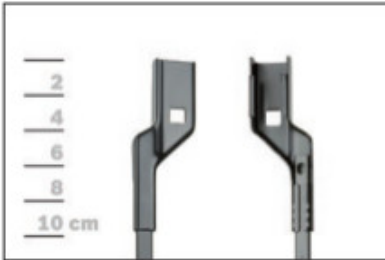

AEROTWIN

Budowa wycieraczek Bosch Aerotwin :

1. Powłoka poślizgowa zmniejszająca siłę tarcia.
2. Górna krawędź gumki zapewniająca bezgłośną pracę.
3. Dolna krawędź pióra gwarantująca czyszczenie bez smug

Zalety wycieraczek Bosch Aerotwin :

nowoczesna konstrukcja bezprzegubowa
najwyższa jakość wykonania klasy Premium
dobra aerodynamika dzięki korpusowi wycieraczki w kształcie spojlera
bezgłośna praca
czyszczenie bez smug
długa żywotność
odporność na korozję
łatwy montaż

BOSCH

Instrukcja montażu

de Schnittstelle
en Interface
fr Connexion
es La conexión

de Demontage
en Remove the old blade
fr Démontage
es Desmontaje

de Montage
en Fit the new blade
fr Montage
es Montaje

Montaż wycieraczek Bosch Aerotwin