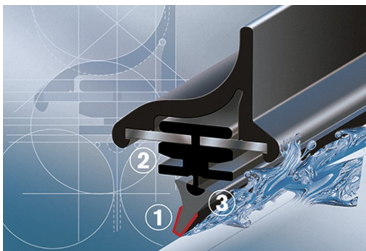

strona pasażera (prawa) : **500 mm**

Bosch Aerotwin to seria nowoczesnych, bezprzegubowych wycieraczek, nie posiadających metalowych przegubów. Płaska i sprężysta szyna **Evodium**, odpowiadająca za właściwe przyleganie wycieraczki do szyby, zastąpiła tradycyjną, szkieletową konstrukcję. Długość pióra zbierającego wodę oraz sposób mocowania, dopasowane są do konkretnego modelu auta.

Największym atutem nowych wycieraczek **Bosch Aerotwin** jest, oprócz bardzo dobrego przylegania do szyby, **jakość i trwałość** wykonania czyli to, co powinno charakteryzować produkty **klasy Premium**. Ze względu na nieprzeciętne właściwości nowego rodzaju wycieraczek, wielu producentów aut zdecydowało o wprowadzeniu Bosch Aerotwin na **pierwszy montaż**.

Płaskie wycieraczki **Bosch** spisują się bardzo dobrze w **każdych** warunkach pogodowych. Szczególne znaczenie ma **korpus wycieraczki**, który pełni jednocześnie funkcję **spojlera** dociskającego wycieraczkę do szyby przy większych prędkościach. Całość uzupełnia **adapter Quick-Clip**, dzięki któremu montaż wycieraczek **Aerotwin** staje się bezproblemowy.

AEROTWIN

Budowa wycieraczek Bosch Aerotwin :

1. Powłoka poślizgowa zmniejszająca siłę tarcia.
2. Górna krawędź gumki zapewniająca bezgłośną pracę.
3. Dolna krawędź pióra gwarantująca czyszczenie bez smug