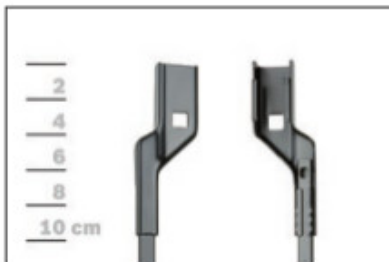

de Schnittstelle
en Interface
fr Connexion
es La conexión