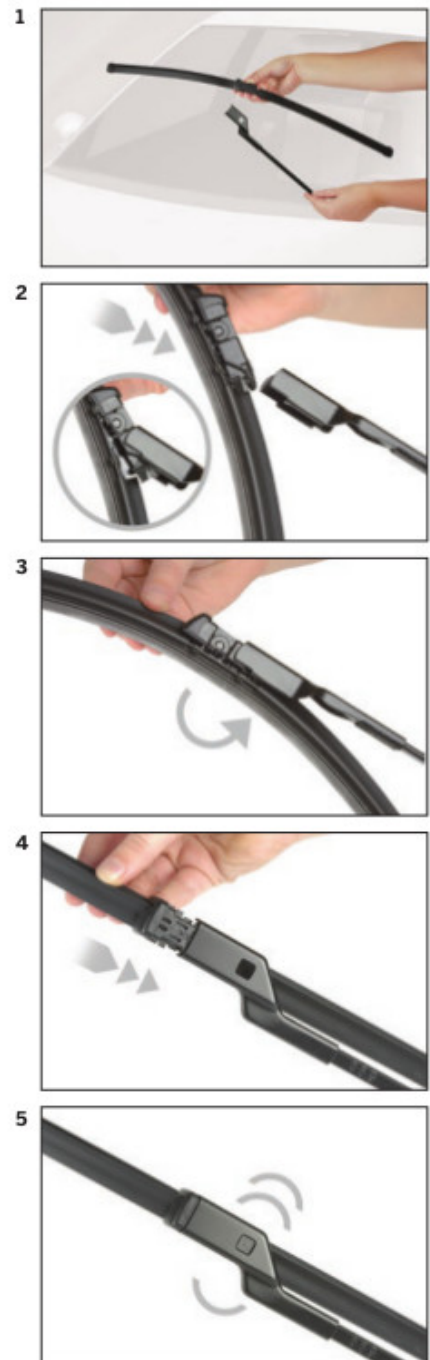

strona pasażera (prawa) : **450 mm**

Bosch Aerotwin to seria nowoczesnych, bezprzegubowych wycieraczek, nie posiadających metalowych przegubów. Płaska i sprężysta szyna **Evodium**, odpowiadająca za właściwe przyleganie wycieraczki do szyby, zastąpiła tradycyjną, szkieletową konstrukcję. Długość pióra zbierającego wodę oraz sposób mocowania, dopasowane są do konkretnego modelu auta.

AEROTWIN

Budowa wycieraczek Bosch Aerotwin :

1. Powłoka poślizgowa zmniejszająca siłę tarcia.
2. Górna krawędź gumki zapewniająca bezgłośnie pracę.
3. Dolna krawędź pióra gwarantująca czyszczenie bez smug

Zalety wycieraczek Bosch Aerotwin :

nowoczesna konstrukcja bezprzegubowa
najwyższa jakość wykonania klasy Premium
dobra aerodynamika dzięki korpusowi wycieraczki w kształcie spojlera
bezgłośnie praca
czyszczenie bez smug
długa żywotność
odporność na korozję
łatwy montaż

BOSCH

Instrukcja montażu

de Schnittstelle
en Interface
fr Connexion
es La conexión

de Demontage
en Remove the old blade
fr Démontage
es Desmontaje

de Montage
en Fit the new blade
fr Montage
es Montaje

Montaż wycieraczek Bosch Aerotwin