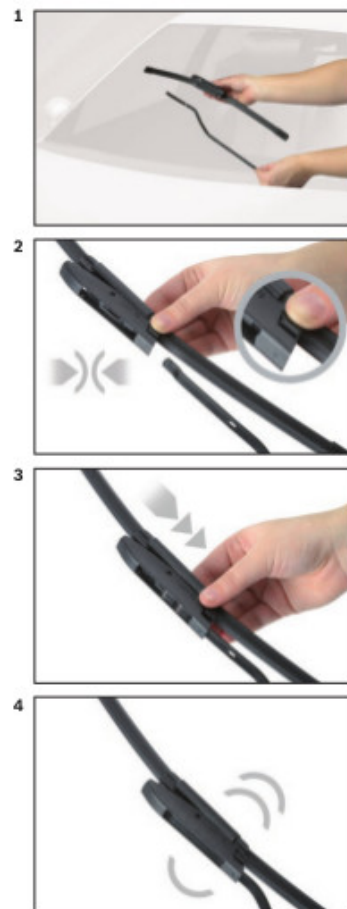

Płaskie wycieraczki **Bosch** spisują się bardzo dobrze w **każdych** warunkach pogodowych. Szczególne znaczenie ma **korpus wycieraczki**, który pełni jednocześnie funkcję **spojlera** dociskającego wycieraczkę do szyby przy większych prędkościach. Całość uzupełnia **dedykowany adapter** zgodny z fabrycznym, dzięki któremu montaż wycieraczek **Aerotwin** staje się bezproblemowy.

AEROTWIN

Budowa wycieraczek Bosch Aerotwin :

1. Powłoka poślizgowa zmniejszająca siłę tarcia.
2. Górna krawędź gumki zapewniająca bezgłośną pracę.
3. Dolna krawędź pióra gwarantująca czyszczenie bez smug

Zalety wycieraczek Bosch Aerotwin :

nowoczesna konstrukcja bezprzegubowa
najwyższa jakość wykonania klasy Premium
dobra aerodynamika dzięki korpusowi wycieraczki w kształcie spojlera
bezgłośna praca
czyszczenie bez smug
długa żywotność
odporność na korozję
łatwy montaż

BOSCH

Instrukcja montażu

de Schnittstelle
en Interface
fr Connexion
es La conexión

de Demontage
en Remove the old blade
fr Démontage
es Desmontaje

de Montage
en Fit the new blade
fr Montage
es Montaje

Montaż wycieraczek Bosch Aerotwin