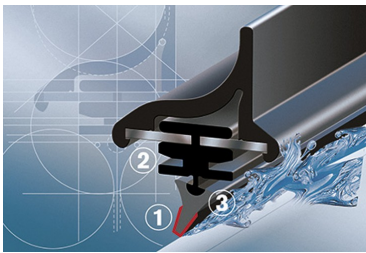

strona pasażera (prawa) : **530 mm**

Bosch Aerotwin to seria nowoczesnych, bezprzegubowych wycieraczek, nie posiadających metalowych przegubów. Płaska i sprężysta szyna **Evodium**, odpowiadająca za właściwe przyleganie wycieraczki do szyby, zastąpiła tradycyjną, szkieletową konstrukcję. Długość pióra zbierającego wodę oraz sposób mocowania, dopasowane są do konkretnego modelu auta.

Największym atutem nowych wycieraczek **Bosch Aerotwin** jest, oprócz bardzo dobrego przylegania do szyby, **jakość i trwałość** wykonania czyli to, co powinno charakteryzować produkty **klasy Premium**. Ze względu na nieprzeciętne właściwości nowego rodzaju wycieraczek, wielu producentów aut zdecydowało o wprowadzeniu Bosch Aerotwin na **pierwszy montaż**.

Płaskie wycieraczki **Bosch** spisują się bardzo dobrze w **każdych** warunkach pogodowych. Szczególne znaczenie ma **korpus wycieraczki**, który pełni jednocześnie funkcję **spojlera** dociskającego wycieraczkę do szyby przy większych prędkościach. Całość uzupełnia **adapter Quick-Clip**, dzięki któremu montaż wycieraczek **Aerotwin** staje się bezproblemowy.

AEROTWIN

Budowa wycieraczek Bosch Aerotwin :

1. Powłoka poślizgowa zmniejszająca siłę tarcia.
2. Górna krawędź gumki zapewniająca bezgłośną pracę.
3. Dolna krawędź pióra gwarantująca czyszczenie bez smug