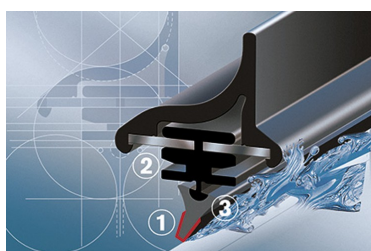

Bosch Aerotwin to seria nowoczesnych, bezprzegubowych wycieraczek, nie posiadających metalowych przegubów. Płaska i sprężysta szyna **Evodium**, odpowiadająca za właściwe przyleganie wycieraczki do szyby, zastąpiła tradycyjną, szkieletową konstrukcję. Długość pióra zbierającego wodę oraz sposób mocowania, dopasowane są do konkretnego modelu auta.

Największym atutem nowych wycieraczek **Bosch Aerotwin** jest, oprócz bardzo dobrego przylegania do szyby, **jakość i trwałość** wykonania czyli to, co powinno charakteryzować produkty **klasy Premium**. Ze względu na nieprzeciętne właściwości nowego rodzaju wycieraczek, wielu producentów aut zdecydowało o wprowadzeniu Bosch Aerotwin na **pierwszy montaż**.

Płaskie wycieraczki **Bosch** spisują się bardzo dobrze w **każdych** warunkach pogodowych. Szczególne znaczenie ma **korpus wycieraczki**, który pełni jednocześnie funkcję **spojlera** dociskającego wycieraczkę do szyby przy większych prędkościach. Całość uzupełnia **dedykowany adapter** zgodny z fabrycznym, dzięki któremu montaż wycieraczek **Aerotwin** staje się bezproblemowy.

AEROTWIN

Budowa wycieraczek Bosch Aerotwin :

1. Powłoka poślizgowa zmniejszająca siłę tarcia.
2. Górna krawędź gumki zapewniająca bezgłośną pracę.
3. Dolna krawędź pióra gwarantująca czyszczenie bez smug