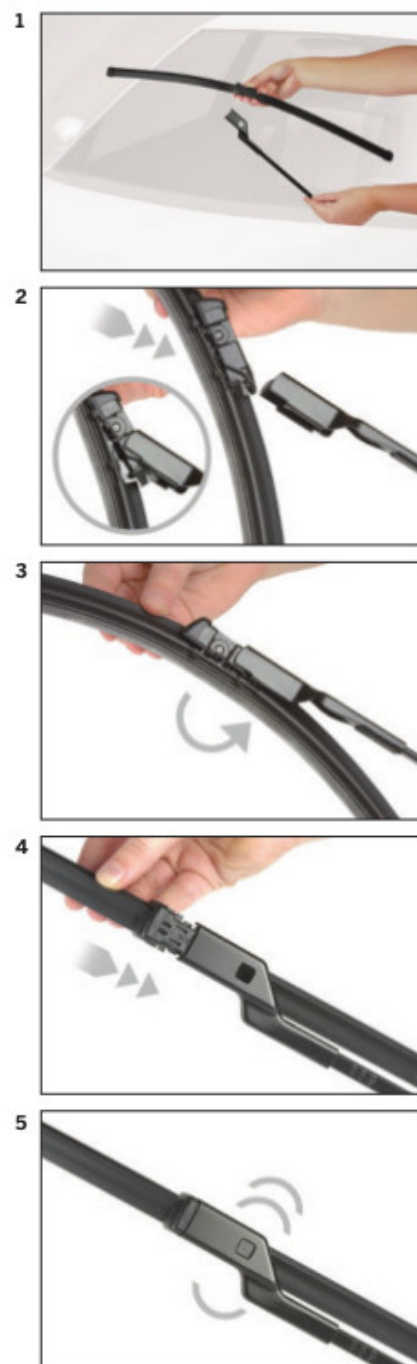

Bosch Aerotwin to seria nowoczesnych, bezprzegubowych wycieraczek, nie posiadających metalowych przegubów. Płaska i sprężysta szyna **Evodium**, odpowiadająca za właściwe przyleganie wycieraczki do szyby, zastąpiła tradycyjną, szkieletową konstrukcję. Długość pióra zbierającego wodę oraz sposób mocowania, dopasowane są do konkretnego modelu auta.

AEROTWIN

Budowa wycieraczek Bosch Aerotwin :

1. Powłoka poślizgowa zmniejszająca siłę tarcia.
2. Górna krawędź gumki zapewniająca bezgłośną pracę.
3. Dolna krawędź pióra gwarantująca czyszczenie bez smug

Zalety wycieraczek Bosch Aerotwin :

nowoczesna konstrukcja bezprzegubowa
najwyższa jakość wykonania klasy Premium
dobra aerodynamika dzięki korpusowi wycieraczki w kształcie spojlera
bezgłośna praca
czyszczenie bez smug
długa żywotność
odporność na korozję
łatwy montaż

BOSCH

Instrukcja montażu

de Schnittstelle
en Interface
fr Connexion
es La conexión

de Demontage
en Remove the old blade
fr Démontage
es Desmontaje

de Montage
en Fit the new blade
fr Montage
es Montaje

Montaż wycieraczek Bosch Aerotwin