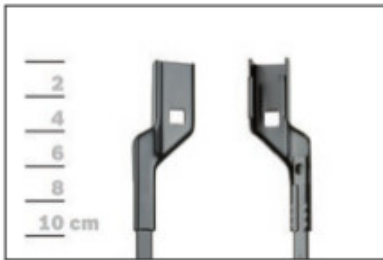

AEROTWIN

Budowa wycieraczek Bosch Aerotwin :

1. Powłoka poślizgowa zmniejszająca siłę tarcia.
2. Górna krawędź gumki zapewniająca bezgłośnie pracę.
3. Dolna krawędź pióra gwarantująca czyszczenie bez smug

Zalety wycieraczek Bosch Aerotwin :

nowoczesna konstrukcja bezprzegubowa
najwyższa jakość wykonania klasy Premium
dobra aerodynamika dzięki korpusowi wycieraczki w kształcie spojlera
bezgłośnie praca
czyszczenie bez smug
długa żywotność
odporność na korozję
łatwy montaż

BOSCH

Instrukcja montażu

de Schnittstelle
en Interface
fr Connexion
es La conexión

de Demontage
en Remove the old blade
fr Démontage
es Desmontaje

de Montage
en Fit the new blade
fr Montage
es Montaje

Montaż wycieraczek Bosch Aerotwin