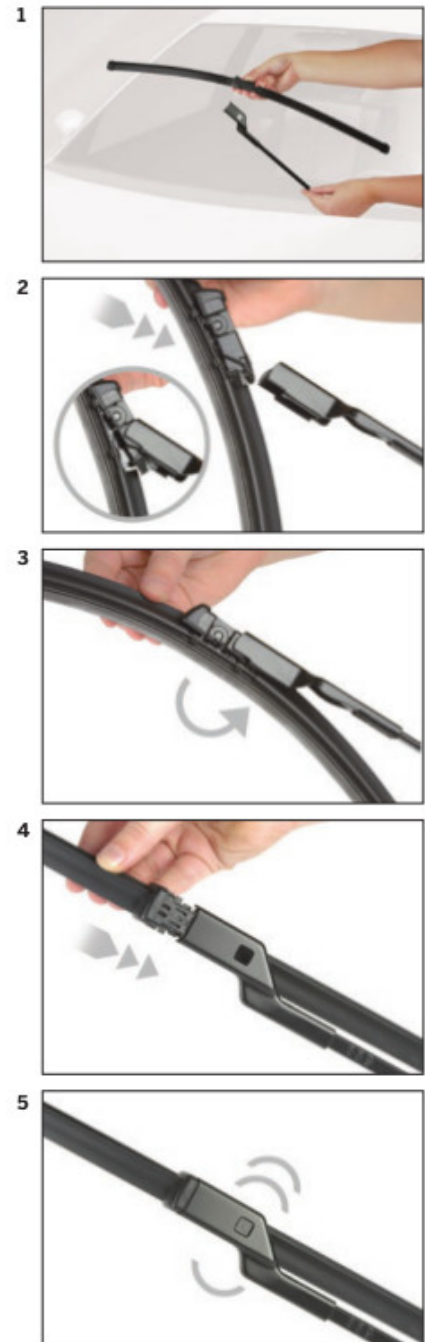

strona pasażera (prawa) : **475 mm**

Bosch Aerotwin to seria nowoczesnych, bezprzegubowych wycieraczek, nie posiadających metalowych przegubów. Płaska i sprężysta szyna **Evodium**, odpowiadająca za właściwe przyleganie wycieraczki do szyby, zastąpiła tradycyjną, szkieletową konstrukcję. Długość pióra zbierającego wodę oraz sposób mocowania, dopasowane są do konkretnego modelu auta.

AEROTWIN

Budowa wycieraczek Bosch Aerotwin :

1. Powłoka poślizgowa zmniejszająca siłę tarcia.
2. Górna krawędź gumki zapewniająca bezgłośnie pracę.
3. Dolna krawędź pióra gwarantująca czyszczenie bez smug

Zalety wycieraczek Bosch Aerotwin :

nowoczesna konstrukcja bezprzegubowa
najwyższa jakość wykonania klasy Premium
dobra aerodynamika dzięki korpusowi wycieraczki w kształcie spojlera
bezgłośnie praca
czyszczenie bez smug
długa żywotność
odporność na korozję
łatwy montaż

BOSCH

Instrukcja montażu

de Schnittstelle
en Interface
fr Connexion
es La conexión

de Demontage
en Remove the old blade
fr Démontage
es Desmontaje

de Montage
en Fit the new blade
fr Montage
es Montaje

Montaż wycieraczek Bosch Aerotwin