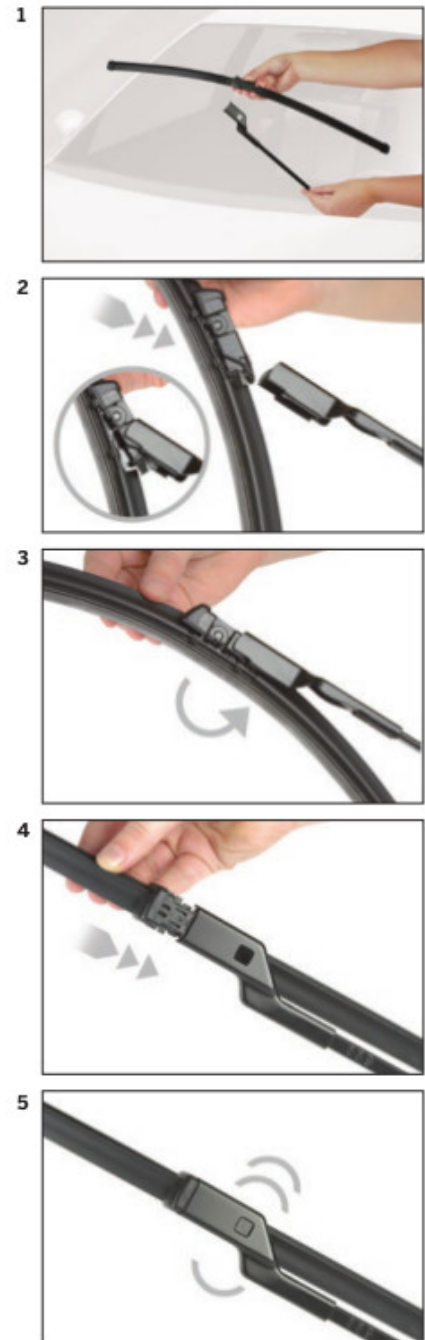

Bosch Aerotwin to seria nowoczesnych, bezprzegubowych wycieraczek, nie posiadających metalowych przegubów. Płaska i sprężysta szyna **Evodium**, odpowiadająca za właściwe przyleganie wycieraczki do szyby, zastąpiła tradycyjną, szkieletową konstrukcję. Długość pióra zbierającego wodę oraz sposób mocowania, dopasowane są do konkretnego modelu auta.

AEROTWIN

Budowa wycieraczek Bosch Aerotwin :

1. Powłoka poślizgowa zmniejszająca siłę tarcia.
2. Górna krawędź gumki zapewniająca bezgłośną pracę.
3. Dolna krawędź pióra gwarantująca czyszczenie bez smug

Zalety wycieraczek Bosch Aerotwin :

nowoczesna konstrukcja bezprzegubowa
najwyższa jakość wykonania klasy Premium
dobra aerodynamika dzięki korpusowi wycieraczki w kształcie spojlera
bezgłośna praca
czyszczenie bez smug
długa żywotność
odporność na korozję
łatwy montaż

BOSCH

Instrukcja montażu

de Schnittstelle
en Interface
fr Connexion
es La conexión

de Demontage
en Remove the old blade
fr Démontage
es Desmontaje

de Montage
en Fit the new blade
fr Montage
es Montaje

Montaż wycieraczek Bosch Aerotwin