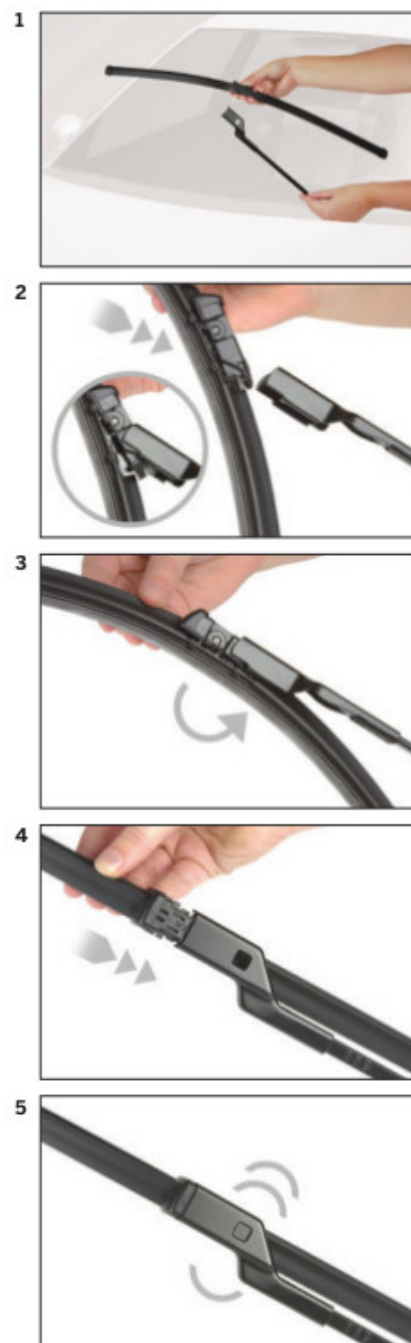

Bosch Aerotwin to seria nowoczesnych, bezprzegubowych wycieraczek, nie posiadających metalowych przegubów. Płaska i sprężysta szyna **Evodium**, odpowiadająca za właściwe przyleganie wycieraczki do szyby, zastąpiła tradycyjną, szkieletową konstrukcję. Długość pióra zbierającego wodę oraz sposób mocowania, dopasowane są do konkretnego modelu auta.

AEROTWIN

Budowa wycieraczek Bosch Aerotwin :

1. Powłoka poślizgowa zmniejszająca siłę tarcia.
2. Górna krawędź gumki zapewniająca bezgłośnie pracę.
3. Dolna krawędź pióra gwarantująca czyszczenie bez smug

Zalety wycieraczek Bosch Aerotwin :

nowoczesna konstrukcja bezprzegubowa
najwyższa jakość wykonania klasy Premium
dobra aerodynamika dzięki korpusowi wycieraczki w kształcie spojlera
bezgłośnie praca
czyszczenie bez smug
długa żywotność
odporność na korozję
łatwy montaż

BOSCH

Instrukcja montażu

de Schnittstelle
en Interface
fr Connexion
es La conexión

de Demontage
en Remove the old blade
fr Démontage
es Desmontaje

de Montage
en Fit the new blade
fr Montage
es Montaje

Montaż wycieraczek Bosch Aerotwin