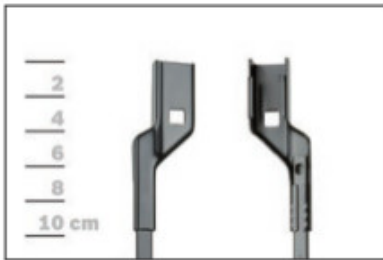

de Schnittstelle
en Interface
fr Connexion
es La conexión