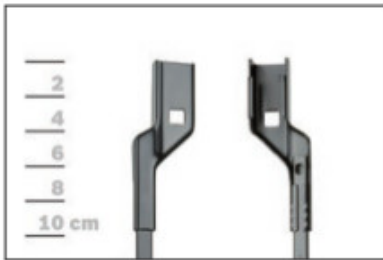

AEROTWIN

Budowa wycieraczek Bosch Aerotwin :

1. Powłoka poślizgowa zmniejszająca siłę tarcia.
2. Górna krawędź gumki zapewniająca bezgłośną pracę.
3. Dolna krawędź pióra gwarantująca czyszczenie bez smug

Zalety wycieraczek Bosch Aerotwin :

nowoczesna konstrukcja bezprzegubowa
najwyższa jakość wykonania klasy Premium
dobra aerodynamika dzięki korpusowi wycieraczki w kształcie spojlera
bezgłośna praca
czyszczenie bez smug
długa żywotność
odporność na korozję
łatwy montaż

BOSCH

Instrukcja montażu

de Schnittstelle
en Interface
fr Connexion
es La conexión

de Demontage
en Remove the old blade
fr Démontage
es Desmontaje

de Montage
en Fit the new blade
fr Montage
es Montaje

Montaż wycieraczek Bosch Aerotwin