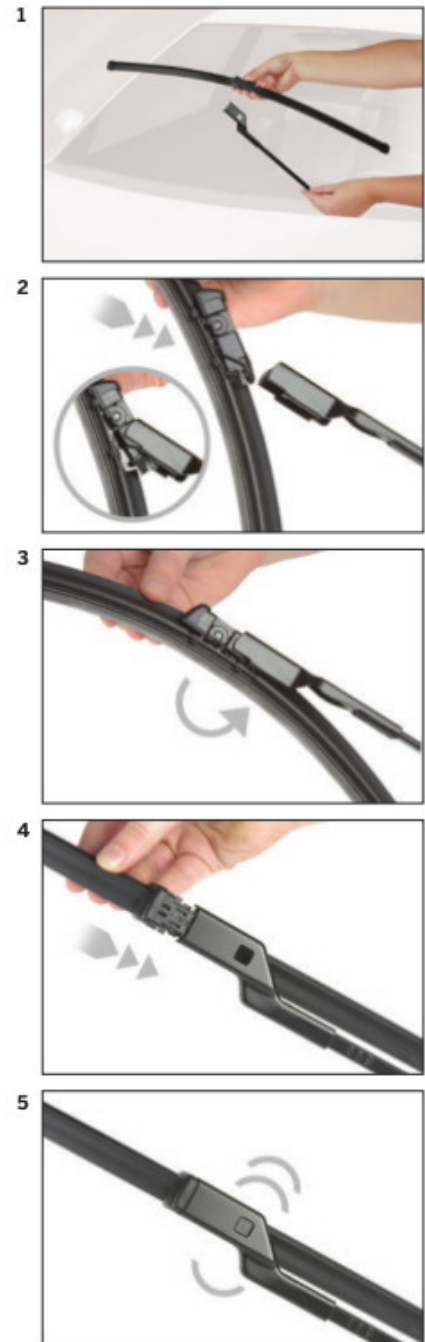

Bosch Aerotwin to seria nowoczesnych, bezprzegubowych wycieraczek, nie posiadających metalowych przegubów. Płaska i sprężysta szyna **Evodium**, odpowiadająca za właściwe przyleganie wycieraczki do szyby, zastąpiła tradycyjną, szkieletową konstrukcję. Długość pióra zbierającego wodę oraz sposób mocowania, dopasowane są do konkretnego modelu auta.

AEROTWIN

Budowa wycieraczek Bosch Aerotwin :

1. Powłoka poślizgowa zmniejszająca siłę tarcia.
2. Górna krawędź gumki zapewniająca bezgłośną pracę.
3. Dolna krawędź pióra gwarantująca czyszczenie bez smug

Zalety wycieraczek Bosch Aerotwin :

nowoczesna konstrukcja bezprzegubowa
najwyższa jakość wykonania klasy Premium
dobra aerodynamika dzięki korpusowi wycieraczki w kształcie spojlera
bezgłośna praca
czyszczenie bez smug
długa żywotność
odporność na korozję
łatwy montaż

BOSCH

Instrukcja montażu

de Schnittstelle
en Interface
fr Connexion
es La conexión

de Demontage
en Remove the old blade
fr Démontage
es Desmontaje

de Montage
en Fit the new blade
fr Montage
es Montaje

Montaż wycieraczek Bosch Aerotwin