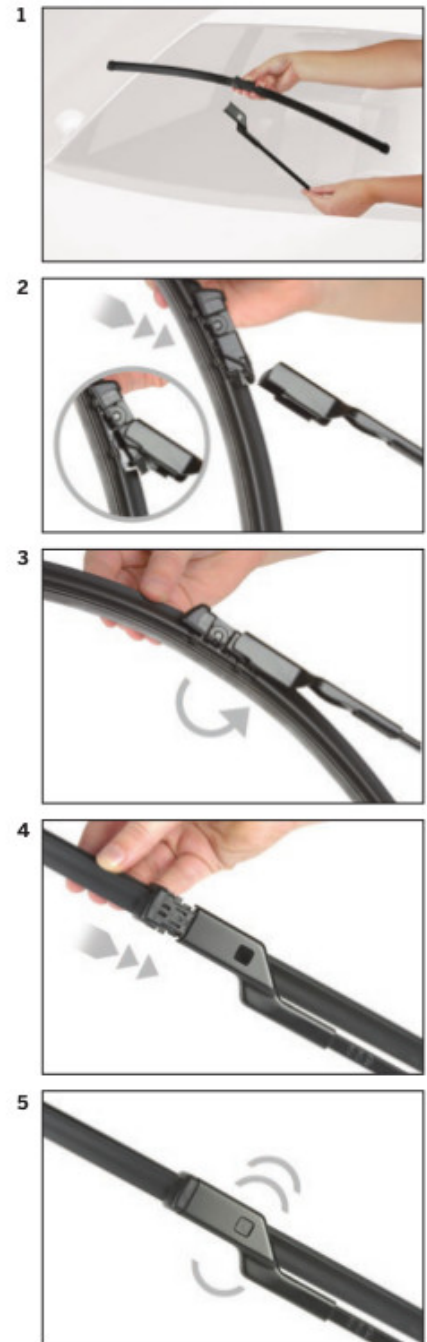

#### **Budowa wycieraczek Bosch Aerotwin :**

1. Powłoka poślizgowa zmniejszająca siłę tarcia.
2. Górna krawędź gumki zapewniająca bezgłośną pracę.
3. Dolna krawędź pióra gwarantująca czyszczenie bez smug

#### **Zalety wycieraczek Bosch Aerotwin :**

nowoczesna konstrukcja bezprzegubowa  
najwyższa jakość wykonania klasy Premium  
dobra aerodynamika dzięki korpusowi wycieraczki w kształcie spojlera  
bezgłośna praca  
czyszczenie bez smug  
długa żywotność  
odporność na korozję  
łatwy montaż

**BOSCH**

Instrukcja montażu

**de** Schnittstelle  
**en** Interface  
**fr** Connexion  
**es** La conexión

**de** Demontage  
**en** Remove the old blade  
**fr** Démontage  
**es** Desmontaje

**de** Montage  
**en** Fit the new blade  
**fr** Montage  
**es** Montaje