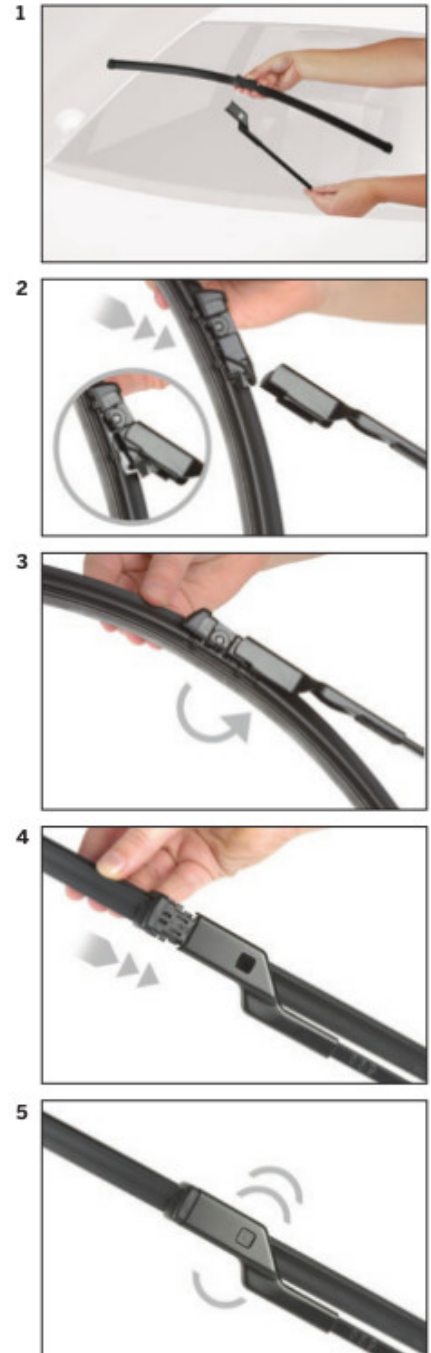

Bosch Aerotwin to seria nowoczesnych, bezprzegubowych wycieraczek, nie posiadających metalowych przegubów. Płaska i sprężysta szyna **Evodium**, odpowiadająca za właściwe przyleganie wycieraczki do szyby, zastąpiła tradycyjną, szkieletową konstrukcję. Długość pióra zbierającego wodę oraz sposób mocowania, dopasowane są do konkretnego modelu auta.

AEROTWIN

Budowa wycieraczek Bosch Aerotwin :

1. Powłoka poślizgowa zmniejszająca siłę tarcia.
2. Górna krawędź gumki zapewniająca bezgłośną pracę.
3. Dolna krawędź pióra gwarantująca czyszczenie bez smug

Zalety wycieraczek Bosch Aerotwin :

nowoczesna konstrukcja bezprzegubowa
najwyższa jakość wykonania klasy Premium
dobra aerodynamika dzięki korpusowi wycieraczki w kształcie spojlera
bezgłośna praca
czyszczenie bez smug
długa żywotność
odporność na korozję
łatwy montaż

BOSCH

Instrukcja montażu

de Schnittstelle
en Interface
fr Connexion
es La conexión

de Demontage
en Remove the old blade
fr Démontage
es Desmontaje

de Montage
en Fit the new blade
fr Montage
es Montaje

Montaż wycieraczek Bosch Aerotwin