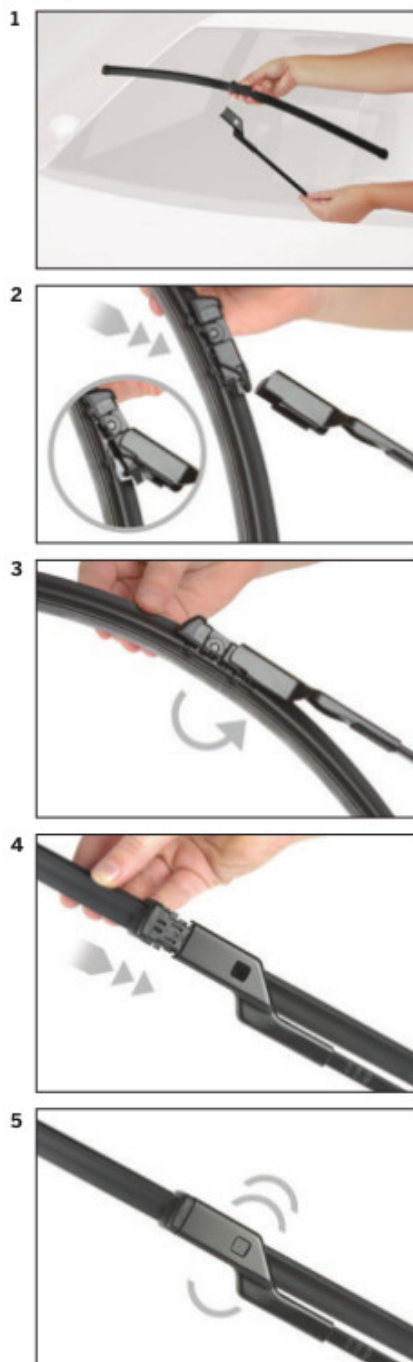

strona pasażera (prawa) : **475 mm**

Bosch Aerotwin to seria nowoczesnych, bezprzegubowych wycieraczek, nie posiadających metalowych przegubów. Płaska i sprężysta szyna **Evodium**, odpowiadająca za właściwe przyleganie wycieraczki do szyby, zastąpiła tradycyjną, szkieletową konstrukcję. Długość pióra zbierającego wodę oraz sposób mocowania, dopasowane są do konkretnego modelu auta.

AEROTWIN

Budowa wycieraczek Bosch Aerotwin :

1. Powłoka poślizgowa zmniejszająca siłę tarcia.
2. Górna krawędź gumki zapewniająca bezgłośną pracę.
3. Dolna krawędź pióra gwarantująca czyszczenie bez smug

Zalety wycieraczek Bosch Aerotwin :

nowoczesna konstrukcja bezprzegubowa
najwyższa jakość wykonania klasy Premium
dobra aerodynamika dzięki korpusowi wycieraczki w kształcie spojlera
bezgłośna praca
czyszczenie bez smug
długa żywotność
odporność na korozję
łatwy montaż

BOSCH

Instrukcja montażu

de Schnittstelle
en Interface
fr Connexion
es La conexión

de Demontage
en Remove the old blade
fr Démontage
es Desmontaje

de Montage
en Fit the new blade
fr Montage
es Montaje

Montaż wycieraczek Bosch Aerotwin