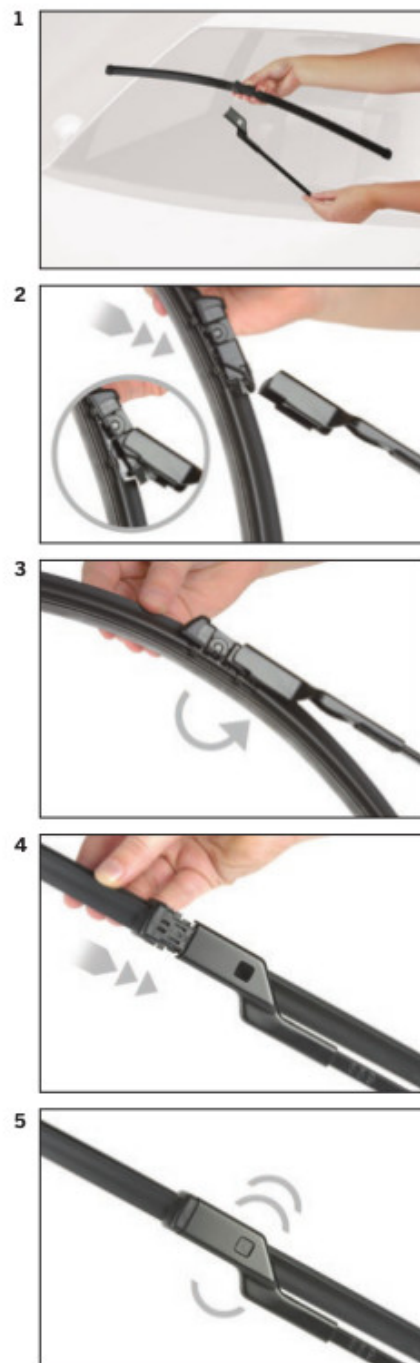

Bosch Aerotwin to seria nowoczesnych, bezprzegubowych wycieraczek, nie posiadających metalowych przegubów. Płaska i sprężysta szyna **Evodium**, odpowiadająca za właściwe przyleganie wycieraczki do szyby, zastąpiła tradycyjną, szkieletową konstrukcję. Długość pióra zbierającego wodę oraz sposób mocowania, dopasowane są do konkretnego modelu auta.

AEROTWIN

Budowa wycieraczek Bosch Aerotwin :

1. Powłoka poślizgowa zmniejszająca siłę tarcia.
2. Górna krawędź gumki zapewniająca bezgłośnie pracę.
3. Dolna krawędź pióra gwarantująca czyszczenie bez smug

Zalety wycieraczek Bosch Aerotwin :

nowoczesna konstrukcja bezprzegubowa
najwyższa jakość wykonania klasy Premium
dobra aerodynamika dzięki korpusowi wycieraczki w kształcie spojlera
bezgłośnie praca
czyszczenie bez smug
długa żywotność
odporność na korozję
łatwy montaż

BOSCH

Instrukcja montażu

de Schnittstelle
en Interface
fr Connexion
es La conexión

de Demontage
en Remove the old blade
fr Démontage
es Desmontaje

de Montage
en Fit the new blade
fr Montage
es Montaje

Montaż wycieraczek Bosch Aerotwin