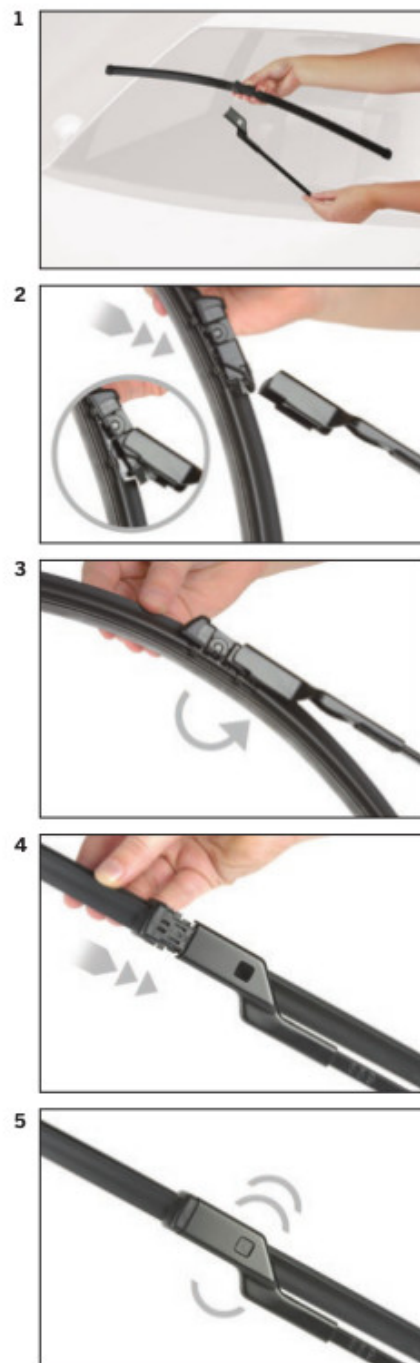

Bosch Aerotwin to seria nowoczesnych, bezprzegubowych wycieraczek, nie posiadających metalowych przegubów. Płaska i sprężysta szyna **Evodium**, odpowiadająca za właściwe przyleganie wycieraczki do szyby, zastąpiła tradycyjną, szkieletową konstrukcję. Długość pióra zbierającego wodę oraz sposób mocowania, dopasowane są do konkretnego modelu auta.

AEROTWIN

Budowa wycieraczek Bosch Aerotwin :

1. Powłoka poślizgowa zmniejszająca siłę tarcia.
2. Górna krawędź gumki zapewniająca bezgłośną pracę.
3. Dolna krawędź pióra gwarantująca czyszczenie bez smug

Zalety wycieraczek Bosch Aerotwin :

nowoczesna konstrukcja bezprzegubowa
najwyższa jakość wykonania klasy Premium
dobra aerodynamika dzięki korpusowi wycieraczki w kształcie spojlera
bezgłośna praca
czyszczenie bez smug
długa żywotność
odporność na korozję
łatwy montaż

BOSCH

Instrukcja montażu

de Schnittstelle
en Interface
fr Connexion
es La conexión

de Demontage
en Remove the old blade
fr Démontage
es Desmontaje

de Montage
en Fit the new blade
fr Montage
es Montaje

Montaż wycieraczek Bosch Aerotwin