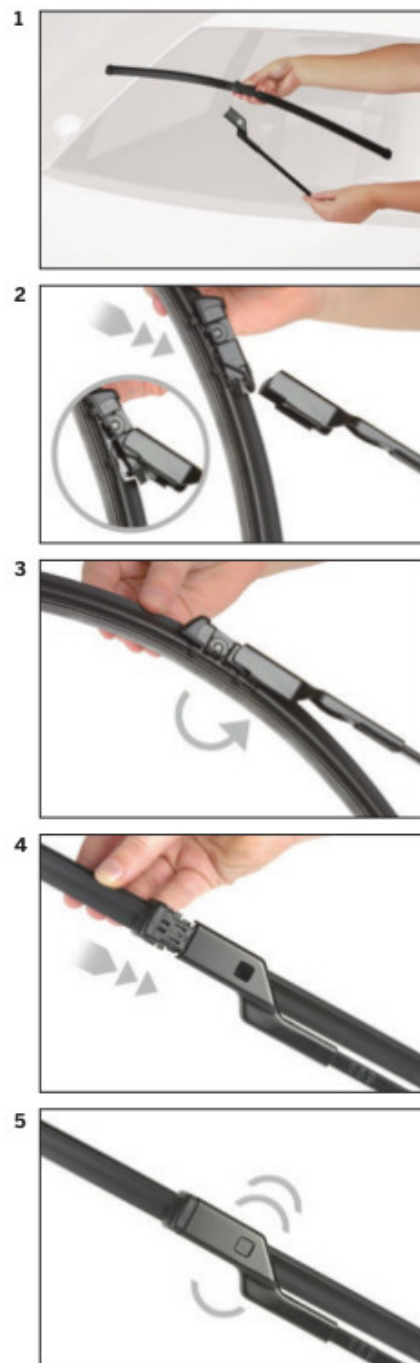

*** wycieraczka nieznacznie krótsza od oryginalnej**

Bosch Aerotwin to seria nowoczesnych, bezprzegubowych wycieraczek, nie posiadających metalowych przegubów. Płaska i sprężysta szyna **Evodium**, odpowiadająca za właściwe przyleganie wycieraczki do szyby, zastąpiła tradycyjną, szkieletową konstrukcję. Długość pióra zbierającego wodę oraz sposób mocowania, dopasowane są do konkretnego modelu auta.

AEROTWIN

Budowa wycieraczek Bosch Aerotwin :

1. Powłoka poślizgowa zmniejszająca siłę tarcia.
2. Górna krawędź gumki zapewniająca bezgłośną pracę.
3. Dolna krawędź pióra gwarantująca czyszczenie bez smug

Zalety wycieraczek Bosch Aerotwin :

nowoczesna konstrukcja bezprzegubowa
najwyższa jakość wykonania klasy Premium
dobra aerodynamika dzięki korpusowi wycieraczki w kształcie spojlera
bezgłośna praca
czyszczenie bez smug
długa żywotność
odporność na korozję
łatwy montaż

BOSCH

Instrukcja montażu

de Schnittstelle
en Interface
fr Connexion
es La conexión

de Demontage
en Remove the old blade
fr Démontage
es Desmontaje

de Montage
en Fit the new blade
fr Montage
es Montaje

Montaż wycieraczek Bosch Aerotwin