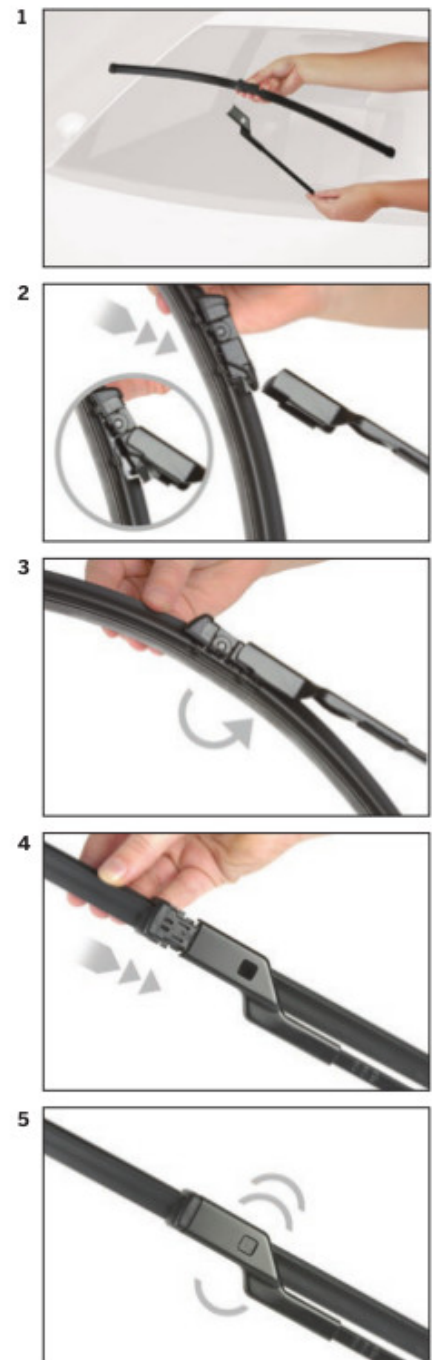

Bosch Aerotwin to seria nowoczesnych, bezprzegubowych wycieraczek, nie posiadających metalowych przegubów. Płaska i sprężysta szyna **Evodium**, odpowiadająca za właściwe przyleganie wycieraczki do szyby, zastąpiła tradycyjną, szkieletową konstrukcję. Długość pióra zbierającego wodę oraz sposób mocowania, dopasowane są do konkretnego modelu auta.

AEROTWIN

Budowa wycieraczek Bosch Aerotwin :

1. Powłoka poślizgowa zmniejszająca siłę tarcia.
2. Górna krawędź gumki zapewniająca bezgłośną pracę.
3. Dolna krawędź pióra gwarantująca czyszczenie bez smug

Zalety wycieraczek Bosch Aerotwin :

nowoczesna konstrukcja bezprzegubowa
najwyższa jakość wykonania klasy Premium
dobra aerodynamika dzięki korpusowi wycieraczki w kształcie spojlera
bezgłośna praca
czyszczenie bez smug
długa żywotność
odporność na korozję
łatwy montaż

BOSCH

Instrukcja montażu

de Schnittstelle
en Interface
fr Connexion
es La conexión

de Demontage
en Remove the old blade
fr Démontage
es Desmontaje

de Montage
en Fit the new blade
fr Montage
es Montaje

Montaż wycieraczek Bosch Aerotwin