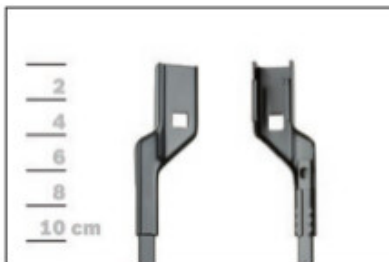

de Schnittstelle
en Interface
fr Connexion
es La conexión