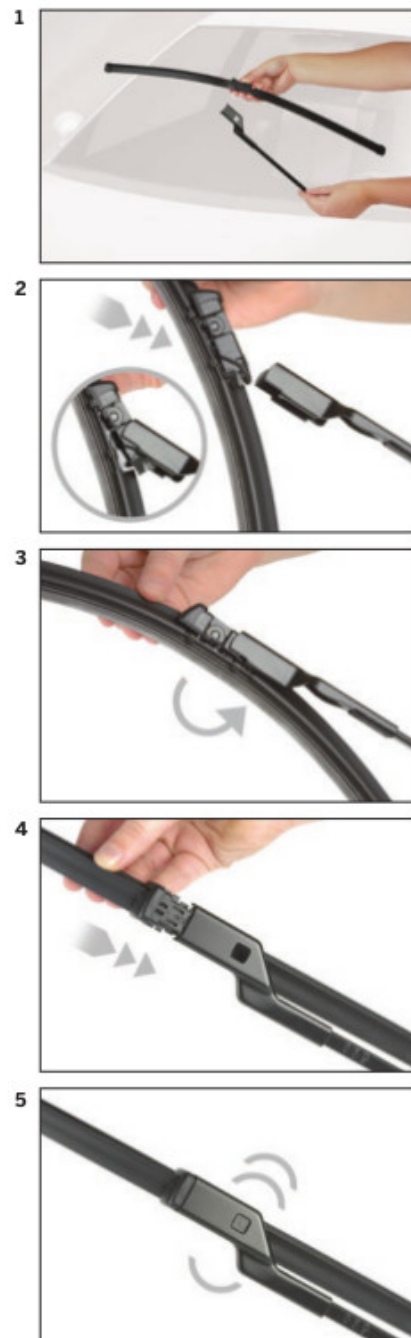

Bosch Aerotwin to seria nowoczesnych, bezprzegubowych wycieraczek, nie posiadających metalowych przegubów. Płaska i sprężysta szyna **Evodium**, odpowiadająca za właściwe przyleganie wycieraczki do szyby, zastąpiła tradycyjną, szkieletową konstrukcję. Długość pióra zbierającego wodę oraz sposób mocowania, dopasowane są do konkretnego modelu auta.

AEROTWIN

Budowa wycieraczek Bosch Aerotwin :

1. Powłoka poślizgowa zmniejszająca siłę tarcia.
2. Górna krawędź gumki zapewniająca bezgłośną pracę.
3. Dolna krawędź pióra gwarantująca czyszczenie bez smug

Zalety wycieraczek Bosch Aerotwin :

nowoczesna konstrukcja bezprzegubowa
najwyższa jakość wykonania klasy Premium
dobra aerodynamika dzięki korpusowi wycieraczki w kształcie spojlera
bezgłośna praca
czyszczenie bez smug
długa żywotność
odporność na korozję
łatwy montaż

BOSCH

Instrukcja montażu

de Schnittstelle
en Interface
fr Connexion
es La conexión

de Demontage
en Remove the old blade
fr Démontage
es Desmontaje

de Montage
en Fit the new blade
fr Montage
es Montaje

Montaż wycieraczek Bosch Aerotwin