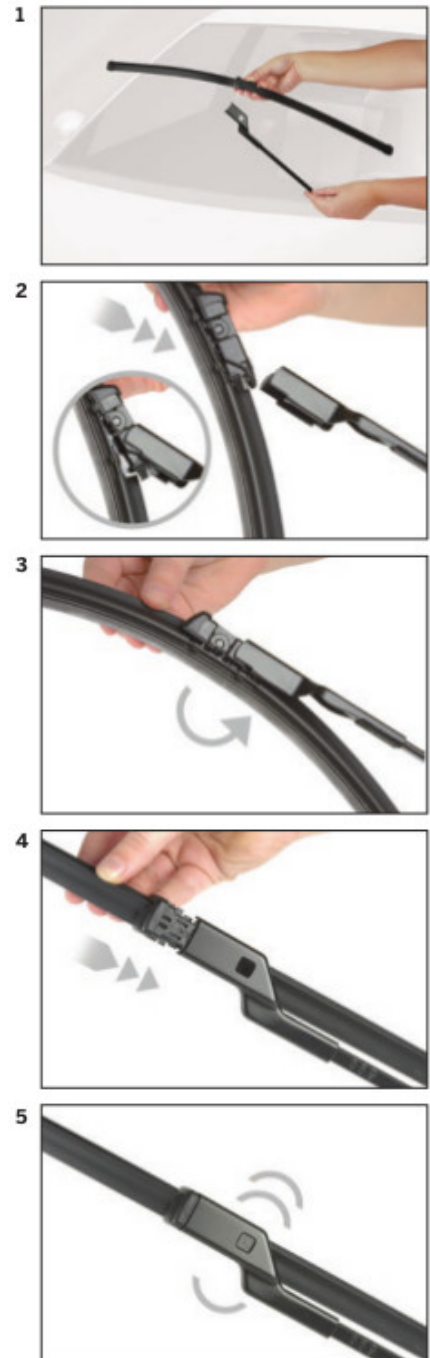

strona pasażera (prawa) : **475 mm**

Bosch Aerotwin to seria nowoczesnych, bezprzegubowych wycieraczek, nie posiadających metalowych przegubów. Płaska i sprężysta szyna **Evodium**, odpowiadająca za właściwe przyleganie wycieraczki do szyby, zastąpiła tradycyjną, szkieletową konstrukcję. Długość pióra zbierającego wodę oraz sposób mocowania, dopasowane są do konkretnego modelu auta.

AEROTWIN

Budowa wycieraczek Bosch Aerotwin :

1. Powłoka poślizgowa zmniejszająca siłę tarcia.
2. Górna krawędź gumki zapewniająca bezgłośnie pracę.
3. Dolna krawędź pióra gwarantująca czyszczenie bez smug

Zalety wycieraczek Bosch Aerotwin :

nowoczesna konstrukcja bezprzegubowa
najwyższa jakość wykonania klasy Premium
dobra aerodynamika dzięki korpusowi wycieraczki w kształcie spojlera
bezgłośnie praca
czyszczenie bez smug
długa żywotność
odporność na korozję
łatwy montaż

BOSCH

Instrukcja montażu

de Schnittstelle
en Interface
fr Connexion
es La conexión

de Demontage
en Remove the old blade
fr Démontage
es Desmontaje

de Montage
en Fit the new blade
fr Montage
es Montaje

Montaż wycieraczek Bosch Aerotwin