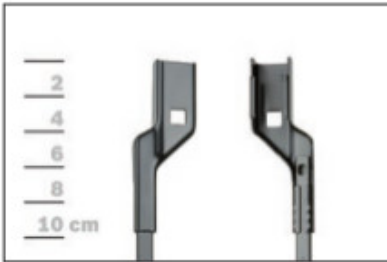

AEROTWIN

Budowa wycieraczek Bosch Aerotwin :

1. Powłoka poślizgowa zmniejszająca siłę tarcia.
2. Górna krawędź gumki zapewniająca bezgłośnie pracę.
3. Dolna krawędź pióra gwarantująca czyszczenie bez smug

Zalety wycieraczek Bosch Aerotwin :

nowoczesna konstrukcja bezprzegubowa
najwyższa jakość wykonania klasy Premium
dobra aerodynamika dzięki korpusowi wycieraczki w kształcie spojlera
bezgłośnie praca
czyszczenie bez smug
długa żywotność
odporność na korozję
łatwy montaż

BOSCH

Instrukcja montażu

de Schnittstelle
en Interface
fr Connexion
es La conexión

de Demontage
en Remove the old blade
fr Démontage
es Desmontaje

de Montage
en Fit the new blade
fr Montage
es Montaje

Montaż wycieraczek Bosch Aerotwin